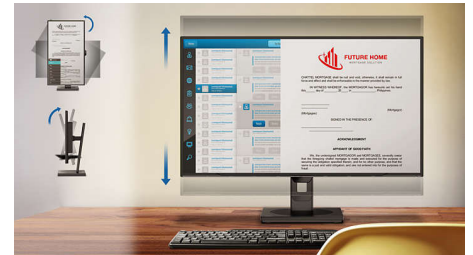

ローブルーモードとちらつき防止

ローブルーモードとちらつき防止テクノロジーは、主にモニターを長時間見続けることが原因で発生する目の負担や疲れを軽減するために開発されました。

内蔵ステレオスピーカー

1組の高品質ステレオスピーカーがディスプレイデバイスに組み込まれています。スピーカーが見える前方放射型、見えない下方放射型、上方放射型、後方放射型など、モデルとデザインにより異なります。

コンパクト Ergo ベース

コンパクト Ergo ベースは、傾きや回転、高さの調整により、視聴者が最も快適で見やすい位置へと導く、人に優しいフィリップスのモニターベースです。

ケーブル収納

ケーブル収納は、ディスプレイデバイスの使用に必要なケーブルやワイヤーを整理して、ワークスペースをすっきりと整頓できる親切的な設計です。

Fast Response
1ms MPRT

SmartImage[™]
Game

Built-in Speaker

CompactErgo
Base

EasyRead

Wide Viewing
Angle

SmartContrast

USB-C

Wide Viewing
Angle

Flicker-free

仕様