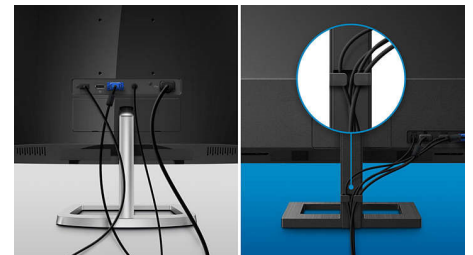

ローブルーモードとちらつき防止

ローブルーモードとちらつき防止テクノロジーは、主にモニターを長時間見続けることが原因で発生する目の負担や疲れを軽減するために開発されました。

内蔵ステレオスピーカー

1組の高品質ステレオスピーカーがディスプレイデバイスに組み込まれています。スピーカーが見える前方放射型、見えない下方放射型、上方放射型、後方放射型など、モデルとデザインにより異なります。

コンパクト Ergo ベース

コンパクト Ergo ベースは、傾きや回転、高さの調整により、視聴者が最も快適で見やすい位置へと導く、人に優しいフィリップスのモニターベースです。

ケーブル収納

ケーブル収納は、ディスプレイデバイスの使用に必要なケーブルやワイヤーを整理して、ワークスペースをすっきりと整頓できる親切的な設計です。

Fast Response
1ms MPRT

SmartImage[™]
Game

Built-in Speaker