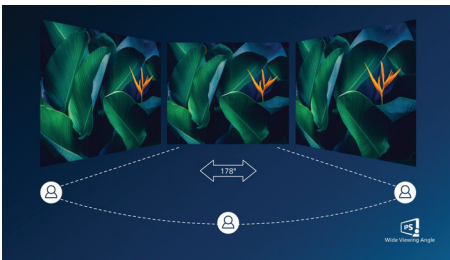

PHILIPS

Destaques

Ligação USB-C

Este ecrã Philips dispõe de um conector USB Type-C com fornecimento de alimentação. Com gestão de energia inteligente e flexível, pode carregar o seu dispositivo compatível diretamente. O seu USB-C fino reversível permite uma ligação fácil com um só cabo. Pode ver vídeos de alta resolução e transferir dados a uma velocidade muito elevada, enquanto alimenta e carrega o seu dispositivo compatível em simultâneo.

Tecnologia IPS

Os ecrãs IPS utilizam uma tecnologia avançada que lhe proporciona ângulos de visualização extra amplos de 178/178 graus, o que permite ver o ecrã a partir de praticamente qualquer ângulo. Ao contrário dos painéis TN padrão, os ecrãs IPS fornecem-lhe imagens incrivelmente nítidas com cores vivas, sendo ideais para fotografias, filmes e navegação na Internet, mas também para aplicações profissionais, que exigem precisão das cores e luminosidade uniforme a todas as alturas.