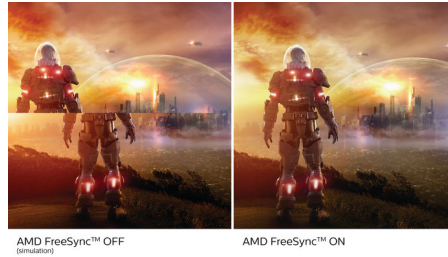

Jogos ultra-suaves

A experiência de jogo não deve ser uma escolha entre jogabilidade com interferências ou fotogramas partidos. Com o novo monitor da Philips, não tem de ser. Obtenha um desempenho fluido e sem artefactos em praticamente todas as taxas de fotogramas com a tecnologia AMD FreeSync™, atualização rápida suave e um tempo de resposta ultra-rápido.