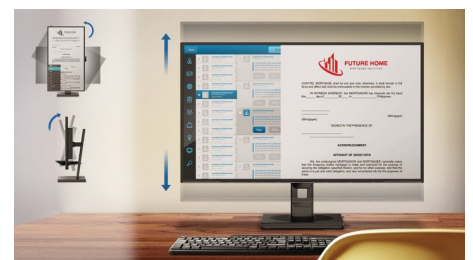

Webcam e microfone com cancelamento de ruído

Este monitor Philips é fornecido com uma webcam de 5 MP incorporada, microfone com cancelamento de ruído e colunas, tornando-o perfeito para trabalhar a partir de casa e colaborar remotamente. A webcam está certificada para Windows Hello e equipada com sensores avançados para o reconhecimento facial do Windows Hello™, o que lhe permite iniciar sessão nos seus dispositivos Windows em menos de 2 segundos. O interruptor físico da câmara oferece privacidade adicional quando não está a ser utilizada, enquanto o microfone com cancelamento de ruído e as duas colunas incorporadas de 5 watts proporcionam uma comunicação clara.

Colunas estéreo incorporadas

Um par de colunas estéreo de alta qualidade incorporado num dispositivo de visualização. Podem ser visíveis na projeção frontal ou invisíveis na projeção inferior, superior, posterior, etc., dependendo do modelo e do design.

Compact Ergo Base

A Compact Ergo Base é uma cómoda base para monitor da Philips que pode ser inclinada, rodada e ajustada em altura, para que cada utilizador possa ajustar a posição do seu monitor para obter um conforto e eficiência de visualização máximos.