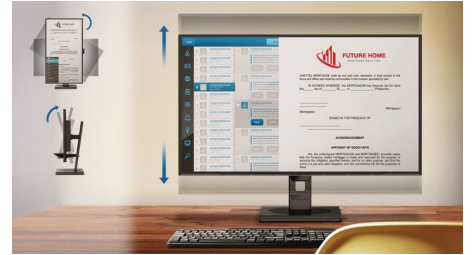

ローブルーモードとちらつき防止

ローブルーモードとちらつき防止テクノロジーは、主にモニターを長時間見続け

24E1N5600E/11

ることが原因で発生する目の負担や疲れを軽減するために開発されました。

コンパクト Ergo ベース

コンパクト Ergo ベースは、傾きや回転、高さの調整により、視聴者が最も快適で見やすい位置へと導く、人に優しいフィリップスのモニターベースです。

ケーブル収納

ケーブル収納は、ディスプレイデバイスの使用に必要なケーブルやワイヤーを整理して、ワークスペースをすっきりと整頓できる親切的な設計です。