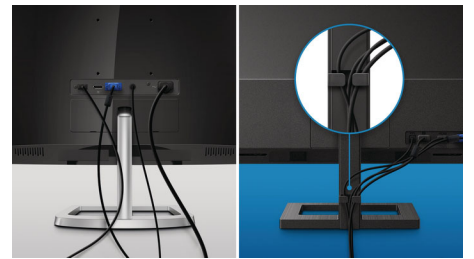

ローブルーモードとちらつき防止

ローブルーモードとちらつき防止テクノロジーは、主にモニターを長時間見続け

24E1N5600E/11

ることが原因で発生する目の負担や疲れを軽減するために開発されました。

コンパクト Ergo ベース

コンパクト Ergo ベースは、傾きや回転、高さの調整により、視聴者が最も快適で見やすい位置へと導く、人に優しいフィリップスのモニターベースです。

ケーブル収納

ケーブル収納は、ディスプレイデバイスの使用に必要なケーブルやワイヤーを整理して、ワークスペースをすっきりと整頓できる親切的な設計です。