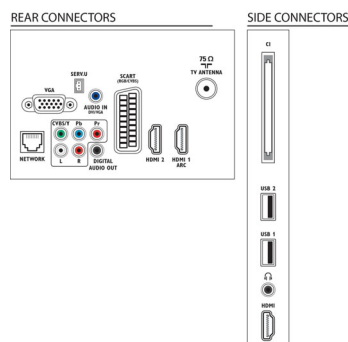

- Einfache Bedienung: Benutzerfreundliche Taste HOME, Bildschirm-Benutzerhandbuch
- Bildschirmformat-Anpassung: 4:3, AutoFill, Autozoom, Breitbildformat 14:9, Breitbildformat 16:9, Untertitel-Zoom, SuperZoom, Nicht skaliert, Breitbild
- Videotext: 1000 Seiten Smart Text
- Upgradefähige Firmware: Firmware-Upgrade über USB
- Elektronische Programmzeitschrift (EPG): 8-Tage-EPG

Tuner/Empfang/Übertragung

- Digitales Fernsehen: DVB-C MPEG2*, DVB-C MPEG4*, DVB-T MPEG2*, DVB-T MPEG4*
- Videowiedergabe: NTSC, PAL, Secam

Leistung

- Netzstrom: 220 bis 240 V, 50 bis 60 Hz
- Umgebungstemperatur: 5 °C bis 35 °C
- Energieeffizienzklasse: A
- Stromversorgung mit EU-Energie-Label: 25 W
- Jährlicher Energieverbrauch: 35 kWh
- Stand-by-Stromverbrauch: < 0,3 W
- Energiesparfunktionen: Eco mode (Ökomodus), Bildabschaltung (bei Radiobetrieb)

Abmessungen

- Abmessungen Box (B x H x T): 615 x 426 x 126 mm
- Abmessungen Gerät (B x H x T): 562 x 352 x 46 mm
- Abmessungen Gerät inkl. Fuß (B x H x T): 562 x 391 x 147 mm
- Produktgewicht: 4,85 kg
- Produktgewicht (+ Ständer): 5,1 kg
- Gewicht (inkl. Verpackung): 5,7 kg
- Kompatible Wandhalterung: 75 x 75 mm

Zubehör

- Mitgeliefertes Zubehör: Netzkabel, Fernbedienung, 2 AAA-Batterien, Tischfuß, Kurzanleitung, Broschüre zu rechtlichen und Sicherheitsinformationen, Garantiekarte
- Optionales Zubehör: Kabelloser WiFi-USB-Adapter (PTA01)

Ausstellungsdatum
2020-07-13

Version: 8.3.8

12 NC: 8670 000 87461
EAN: 87 12581 63671 5

© 2020 Koninklijke Philips N.V.
Alle Rechte vorbehalten.

Technische Daten können ohne vorherige Ankündigung geändert werden. Die Marken sind Eigentum von Koninklijke Philips N.V. oder der jeweiligen Firmen.

www.philips.com

* Der Fernseher unterstützt DVB-T-Empfang für Free-to-Air-Übertragungen. Bestimmte DVB-T-Betreiber werden möglicherweise nicht unterstützt. Eine aktuelle Liste dieser Betreiber finden Sie in den FAQs auf der Philips Support-Website. Bei einigen Betreibern sind Conditional Access und ein Abonnement erforderlich. Weitere Informationen erhalten Sie von Ihrem Betreiber.

* Energieverbrauch in kWh pro Jahr, beruhend auf dem Stromverbrauch des Fernsehers, wenn dieser 4 Stunden pro Tag an 365 Tagen in Betrieb ist. Der tatsächliche Energieverbrauch hängt davon ab, wie der Fernseher verwendet wird.

* Durchschnittlicher Stromverbrauch bei Betrieb entsprechend IEC62087 Ed. 2.

* 8-Tage-EPG, Service nicht in allen Ländern verfügbar

* Das Gerät ist geeignet für das offene terrestrische Digitalfernsehen in Ungarn