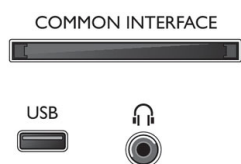

Акcesoари

- Акcesoари в комплекта: Дистанционно управление, Настолна стойка, Захранващ кабел, Ръководство за бърз старт, Брошура за правни въпроси и безопасност, 2 бр. батерии тип AAA

Connections

Side

Rear