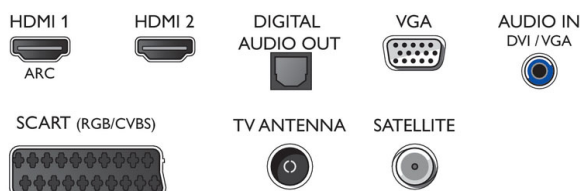

Акcesoари

- Акcesoари в комплекта: Дистанционно управление, Настолна стойка, Захранващ кабел, Ръководство за бърз старт, Брошура за правни въпроси и безопасност, 2 бр. батерии тип AAA

Connections

Side

Rear