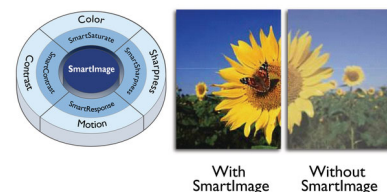

SmartImage

SmartImage は、画面に表示されるコンテンツを分析してディスプレイのパフォーマンスを最適化するフィリップス独自の最先端テクノロジーです。使いやすいインターフェイスでは、オフィス、写真、映画、ゲーム、エコノミーなど、用途に合わせて各種モードを選択できます。コントラスト、彩度、鮮明度が選択内容に応じて動的に最適化され、究極的なディスプレイパフォーマンスを実現します。エコノミーモードを選択すると、電力消費量が大きく削減されます。すべてがボタンを1つ押すだけでリアルタイムに実行されます。