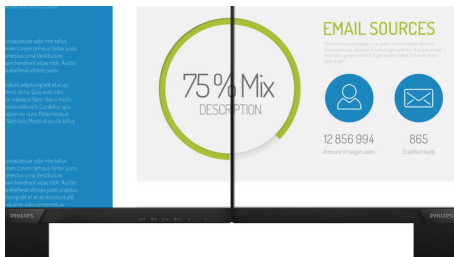

特長

極限まで狭くした縁

フィリップスの新型ディスプレイは、縁を極限まで狭くすることにより視界を邪魔する面積を最小限にして、表示サイズの最大化を可能にしています。ゲーム、グラフィックデザイン、プロフェッショナルアプリケーションなど、マルチディスプレイやタイリングのセットアップに特に適しており、1つの大型ディスプレイの感覚で使用できます。

LED テクノロジー

フル点灯までの起動時間が短く、点灯後は安定した明るさを維持するホワイトLEDを搭載しています。LEDは減光の制御に優れ、高いコントラスト比を実現するほか、画面全体の明るさが均一なため、色の再現性にも優れています。また水銀が含まれておらず、リサイクルや廃棄処理が可能な環境に優しいデバイスです。