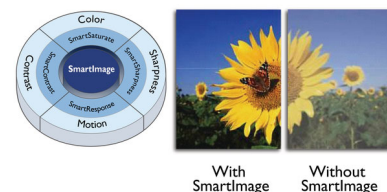

SmartImage

SmartImageは、画面に表示されるコンテンツを分析してディスプレイのパフォーマンスを最適化するフィリップス独自の最先端テクノロジーです。使いやすいインターフェイスでは、オフィス、写真、映画、ゲーム、エコノミーなど、用途に合わせて各種モードを選択できます。コントラスト、彩度、鮮明度が選択内容に応じて動的に最適化され、究極的なディスプレイパフォーマンスを実現します。エコノミーモードを選択すると、電力消費量が大きく削減されます。すべてがボタンを1つ押すだけでリアルタイムに実行されます。