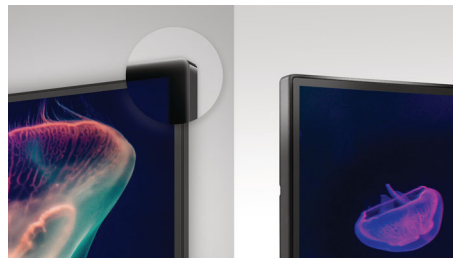

フィリップス
液晶モニター

E Line

27 インチ (68.6 cm)
1920 x 1080 (フル HD)

271E1D

驚異の映像

27 インチ E Line モニターは、優れたビジュアルとエレガントなデザインでワークスペースをスタイリッシュに演出します。くっきり鮮明なフル HD 画像と AMD FreeSync テクノロジーによるスムーズなアクションをご堪能ください。

優れた画質

- IPS LED ワイド表示テクノロジーで画像と色を正確に表現
- 細部までくっきり再現する 16:9 フル HD ディスプレイ
- AMD FreeSync™ テクノロジーがストレスのないスムーズなゲームプレイを実現
- ゲーマー用に最適化された SmartImage ゲームモード

16:9 フル HD ディスプレイ

画質は重要です。従来のディスプレイも高品質を提供していますが、期待されているのはそれ以上のものです。このディスプレイは、高性能フル HD 解像度 (1920 x 1080) を備えています。細部までくっきり再現するフル HD に、高輝度で驚異のコントラストにリアルなカラーを組み合わせ、現実さながらの画像が期待できます。

極めてスムーズなゲームプレイ

ゲームをプレイするのに、動きがぎこちなかったり、映像が壊れていたのでは話

になりません。この新しいフィリップスのモニターならそんな心配は不要です。AMD FreeSync™ テクノロジーと、スムーズですばやいリフレッシュ、超高速レスポンスタイムにより、事実上どのようなフレームレートでも滑らかにアーチファクトのないパフォーマンスを実現します。

SmartImage ゲームモード

この新しいフィリップスゲームディスプレイは、ゲーマー用に微調整されたクイックアクセス OSD を搭載し、複数のオプションを提供します。「FPS」(ファーストパーソンシューティング) モードにより、ゲーム内の暗いテーマが改善され、暗部に隠れたオブジェクトが見えるようになります。「レーシング」モードでは、画像調整がなされ、最速の応答時間と鮮やかな色で表示されます。「RTS」(リアルタイムストラテジー) モードには、特定のエリアをハイライトし、サイズと画像を調整できる特殊な SmartFrame モードがあります。ゲーマー 1 とゲーマー 2 を使用すると、ゲームに応じて設定をカスタマイズして保存し、最高のパフォーマンスを実現できます。

ゼロベゼル

周囲のフレームを排除したゼロベゼルデザインで、モダンな外観と広範囲の画像表示を実現、さらにマルチモニター設定も事実上シームレスに行うことができます。

便利なケーブル収納

このモニターには、ケーブル収納ソリューションが備わっており、ワークスペースを整理整頓することができます。長くて余ったケーブルは、細長いスロットに収納して隠すことができるので、特に狭いスペースや壁・窓に面したデスクなど、ほとんどの場合に、煩雑になりがちなケーブルを整理して、デスク周りをすっきりさせることができます。