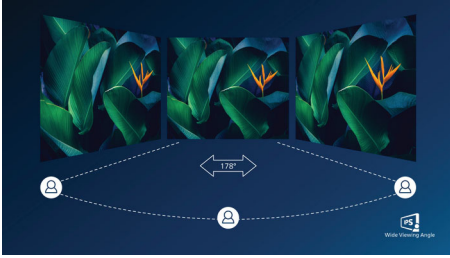

フィリップス
液晶モニター

E Line

27 インチ (68.6 cm)
1920 x 1080 (フル HD)

271E1D

驚異の映像

27 インチ E Line モニターは、優れたビジュアルとエレガントなデザインでワークスペースをスタイリッシュに演出します。くっきり鮮明なフル HD 画像と AMD FreeSync テクノロジーによるスムーズなアクションをご堪能ください。

優れた画質

- IPS LED ワイド表示テクノロジーで画像と色を正確に表現
- 細部までくっきり再現する 16:9 フル HD ディスプレイ
- AMD FreeSync™ テクノロジーがストレスのないスムーズなゲームプレイを実現
- ゲーマー用に最適化された SmartImage ゲームモード

ユーザーにやさしい設計

- 画像全体を表示するモダンなゼロベゼル
- 煩雑になりがちなワークスペースのケーブルを整理整頓
- 目の疲れを軽減するちらつき防止テクノロジー
- 目に優しいローブルーモード
- HDMI による汎用的なデジタル接続

毎日をより快適に

- 環境に配慮した水銀フリーのディスプレイ

PHILIPS

特長

IPS テクノロジー

IPS ディスプレイは、178/178 度の超広視野角を実現する先進テクノロジーを採用し、ほとどの角度からでもディスプレイを見ることができます。IPS ディスプレイは、標準的な TN パネルと異なり、画像を鮮やかな色彩でくっきりと表示します。このため、写真、映画、ウェブの閲覧だけでなく、色の正確性や一貫した明るさを常に求める専門用途にも最適です。

16:9 フル HD ディスプレイ

画質は重要です。従来のディスプレイも高品質を提供していますが、期待されているのはそれ以上のものです。このディスプレイは、高性能フル HD 解像度 (1920 x 1080) を備えています。細部までくっきり再現するフル HD に、高輝度で驚異のコントラストにリアルなカラーを組み合わせ、現実さながらの画像が期待できます。

極めてスムーズなゲームプレイ

ゲームをプレイするのに、動きがぎこちなかったり、映像が壊れていたのでは話

ゼロベゼル

周囲のフレームを排除したゼロベゼルデザインで、モダンな外観と広範囲の画像表示を実現、さらにマルチモニター設定も事実上シームレスに行うことができます。

便利なケーブル収納

このモニターには、ケーブル収納ソリューションが備わっており、ワークスペースを整理整頓することができます。長くて余ったケーブルは、細長いスロットに収納して隠すことができるので、特に狭いスペースや壁・窓に面したデスクなど、ほとんどの場合に、煩雑になりがちなケーブルを整理して、デスク周りをすっきりさせることができます。