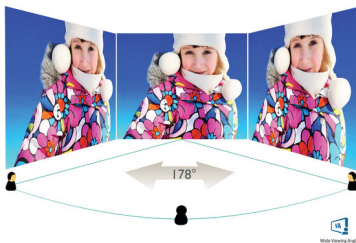

Ecrã VA

O ecrã LED VA da Philips utiliza uma tecnologia avançada de alinhamento vertical multi-domínio que proporciona relações de contraste com estática extremamente elevada para imagens muito vividas e brilhantes. Para além de apresentar as aplicações padrão para escritório com facilidade, é particularmente apropriado para ver fotografias, navegar na Internet, ver filmes, jogar e apresentar aplicações gráficas exigentes. A sua tecnologia de gestão otimizada de píxeis permite-lhe um ângulo de visualização extra amplo de 178/178 graus, resultando em imagens mais nítidas.