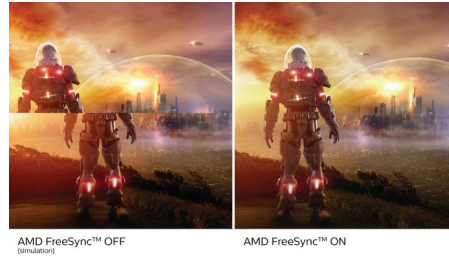

Jogos ultra-suaves

A experiência de jogo não deve ser uma escolha entre jogabilidade com interferências ou fotogramas partidos. Com o novo monitor da Philips, não tem de ser. Obtenha um desempenho fluido e sem artefactos em praticamente todas as taxas de fotogramas com a tecnologia AMD FreeSync™, atualização rápida suave e um tempo de resposta ultra-rápido.