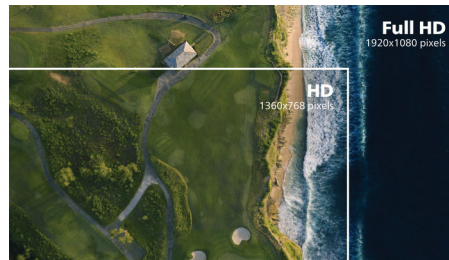

Ecrã 16:9 Full HD

A qualidade de imagem é importante. Os ecrãs comuns fornecem qualidade, mas você espera mais. Este ecrã dispõe de uma resolução Full HD melhorada de 1920 x 1080. Com Full HD para detalhes nítidos combinados com uma alta luminosidade, um contraste incrível e cores autênticas para poder esperar uma imagem realista.