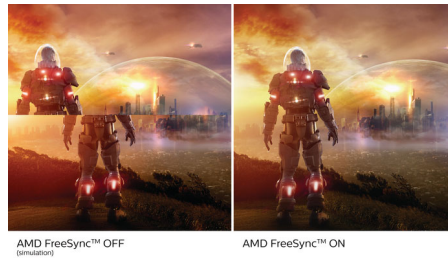

Jogos ultra-suaves

A experiência de jogo não deve ser uma escolha entre jogabilidade com interferências ou fotogramas partidos. Com o novo monitor da Philips, não tem de ser. Obtenha um desempenho fluido e sem artefactos em praticamente todas as taxas de fotogramas com a tecnologia AMD FreeSync™, actualização rápida suave e um tempo de resposta ultra-rápido.