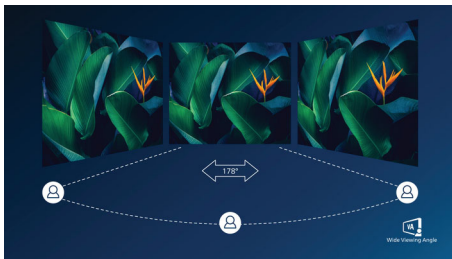

Mais ecológico, todos os dias

- Ecrã ecológico sem mercúrio

PHILIPS

Destaques

Design curvo do ecrã

Os monitores de secretária oferecem uma experiência de utilizador personalizada, extremamente bem adequada a um design curvo. O ecrã curvo proporciona um efeito envolvente agradável mas subtil, que o coloca no centro da sua secretária.

Ecrã VA

O ecrã LED VA da Philips utiliza uma tecnologia avançada de alinhamento vertical multi-domínio que proporciona relações de contraste com estática extremamente elevada para imagens muito vividas e brilhantes. Para além de apresentar as aplicações padrão para escritório com facilidade, é particularmente apropriado para ver fotografias, navegar na Internet, ver filmes, jogar e apresentar aplicações gráficas exigentes. A sua tecnologia de gestão otimizada de píxeis permite-lhe um ângulo de visualização extra amplo de 178/178 graus, resultando em imagens mais nítidas.