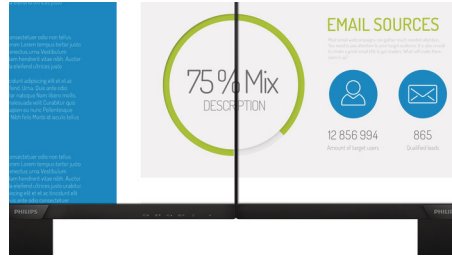

極限まで狭くした縁

フィリップスの新型ディスプレイは、縁を極限まで狭くすることにより視界を邪魔する面積を最小限にして、表示サイズの最大化を可能にしています。ゲーム、グラフィックデザイン、プロフェッショナルアプリケーションなど、マルチディスプレイやタイリングのセットアップに特に適しており、1つの大型ディスプレイの感覚で使用できます。