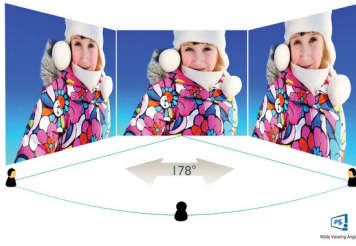

特長

IPS テクノロジー

IPS ディスプレイは、178/178 度の超広視野角を実現する先進テクノロジーを採用し、ほとどの角度からでもディスプレイを見ることができます。IPS ディスプレイは、標準的な TN パネルと異なり、画像を鮮やかな色彩でくっきりと表示します。このため、写真、映画、ウェブブラウザだけでなく、色の正確性や一貫した明るさを常に求める専門用途にも最適です。