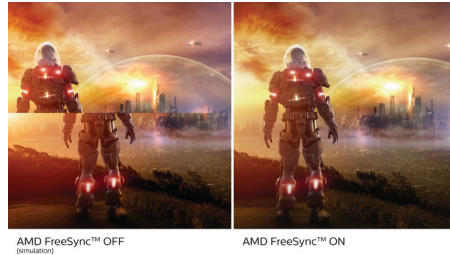

フィリップス
液晶モニター

E Line

27 インチ (68.6 cm)
1920 x 1080 (フル HD)

271E9

細部まで鮮明でくっきりとした映像

スタイリッシュな E Line モニターは、限界のない視聴体験を提供します。ワイドビューモニターにより、正面のどの角度から見てもくっきりとした鮮明な映像を楽しむことができます。また、ちらつき防止とローブルーモードなどの目にやさしい機能も備わっています。

いつでも鮮明な映像

- IPS LED ワイド表示テクノロジーで画像と色を正確に表現
- 細部までくっきり再現する 16:9 フル HD ディスプレイ
- AMD FreeSync™ テクノロジーがストレスのないスムーズなゲームプレイを実現

ユーザーにやさしい設計

- 縁が狭く、シームレスな外観
- 目の疲れを軽減するちらつき防止テクノロジー
- 目に優しいローブルーモード
- HDMI による汎用的なデジタル接続

16:9 フル HD ディスプレイ

画質は重要です。従来のディスプレイも高品質を提供していますが、期待されているのはそれ以上のものです。このディスプレイは、高性能フル HD 解像度 (1920 x 1080) を備えています。細部までくっきり再現するフル HD に、高輝度で驚異のコントラストにリアルなカラーを組み合わせ、現実さながらの画像が期待できます。

極めてスムーズなゲームプレイ

ゲームをプレイするのに、動きがぎこちなかったり、映像が壊れていたのでは話になりません。この新しいフィリップスのモニターならそんな心配は不要です。AMD FreeSync™ テクノロジーと、スムーズですばやいリフレッシュ、超高速レスポンスタイムにより、事実上どのようなフレームレートでも滑らかでアーチファクトのないパフォーマンスを実現します。

極限まで狭くした縁

フィリップスの新型ディスプレイは、縁を極限まで狭くすることにより視界を邪魔する面積を最小限にして、表示サイズの最大化を可能にしています。ゲーム、グラフィックデザイン、プロフェッショナルアプリケーションなど、マルチディスプレイやタイリングのセットアップに特に適しており、1つの大型ディスプレイの感覚で使用できます。

ちらつき防止テクノロジー

LED バックライトスクリーンでは、明るさのコントロール方法により、目の疲れ