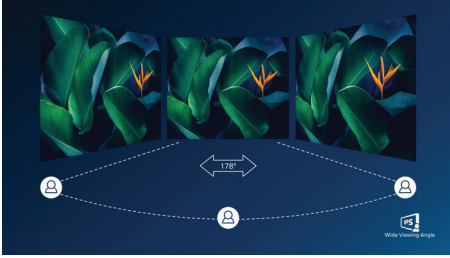

特長

IPS テクノロジー

IPS ディスプレイは、178/178 度の超広視野角を実現する先進テクノロジーを採用し、ほとどの角度からでもディスプレイを見ることができます。IPS ディスプレイは、標準的な TN パネルと異なり、画像を鮮やかな色彩でくっきりと表示します。このため、写真、映画、ウェブの閲覧だけでなく、色の正確性や一貫した明るさを常に求める専門用途にも最適です。