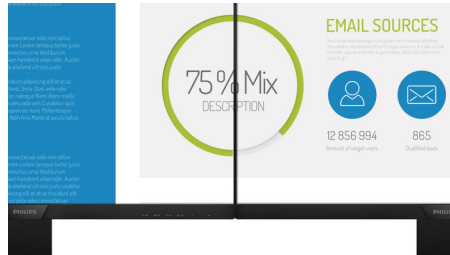

16:9 フル HD ディスプレイ

画質は重要です。従来のディスプレイも高品質を提供していますが、期待されているのはそれ以上のものです。このディスプレイは、高性能フル HD 解像度 (1920 x 1080) を備えています。細部までくっきり再現するフル HD に、高輝度で驚異のコントラストにリアルなカラーを組み合わせ、現実さながらの画像が期待できます。

極めてスムーズなゲームプレイ

ゲームをプレイするのに、動きがぎこちなかったり、映像が壊れていたのでは話になりません。この新しいフィリップスのモニターならそんな心配は不要です。AMD FreeSync™ テクノロジーと、スムーズですばやいリフレッシュ、超高速レスポンスタイムにより、事実上どのようなフレームレートでも滑らかでアーチファクトのないパフォーマンスを実現します。

極限まで狭くした縁

フィリップスの新型ディスプレイは、縁を極限まで狭くすることにより視界を邪魔する面積を最小限にして、表示サイズの最大化を可能にしています。ゲーム、グラフィックデザイン、プロフェッショナルアプリケーションなど、マルチディスプレイやタイリングのセットアップに特に適しており、1つの大型ディスプレイの感覚で使用できます。

ちらつき防止テクノロジー

LED バックライトスクリーンでは、明るさのコントロール方法により、目の疲れ