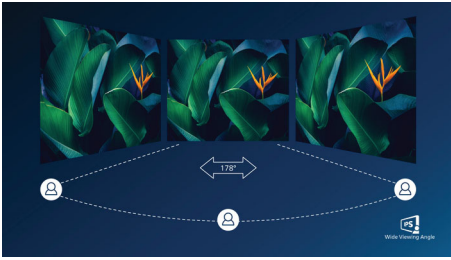

### Funcionalidades para a forma como trabalha

- Colunas estéreo incorporadas para conteúdo multimédia
- Ligação DisplayPort para o máximo de recursos visuais
- O HDMI assegura a conectividade digital universal

### Design ecológico sustentável

- Embalagem 100% reciclável

**PHILIPS**

Monitor LCD  
Linha S 68,6 cm (27"), 1920 x 1080 (Full HD)

## Tecnologia IPS

Os ecrãs IPS utilizam uma tecnologia avançada que lhe proporciona ângulos de visualização extra amplos de 178/178 graus, o que permite ver o ecrã a partir de praticamente qualquer ângulo - mesmo no modo de pivot de 90 graus! Ao contrário dos painéis TN padrão, os ecrãs IPS fornecem-lhe imagens incrivelmente nítidas com cores vivas, o que os torna ideais para fotografias, filmes e navegar na Internet, mas também para aplicações profissionais, que exigem precisão das cores e luminosidade uniforme a todas as alturas.

## Moldura extremamente estreita

Os novos ecrãs Philips apresentam uma moldura ultra fina que permite distrações mínimas e um tamanho de visualização máximo. Especialmente adequado para configurações em vários ecrãs ou em mosaico, como em jogos, desenho gráfico e aplicações profissionais, o ecrã de moldura ultra fina dá-lhe a sensação de estar a utilizar um único ecrã grande.