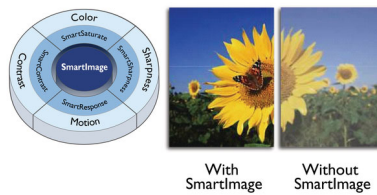

SmartImage

SmartImage é uma tecnologia líder exclusiva da Philips que analisa o conteúdo apresentado no seu ecrã e lhe proporciona um desempenho de apresentação otimizado. Esta interface de fácil utilização permite-lhe seleccionar vários modos como Escritório, Fotografia, Filme, Jogo, Economia, etc., para adaptar a aplicação em utilização. Com base na selecção, a tecnologia SmartImage otimiza, de forma dinâmica, o contraste, a saturação da cor e a nitidez das imagens e vídeos para um desempenho de imagem excelente. A opção do modo Economia permite-lhe enormes

271S7QJMB/00

poupanças de energia. Tudo em tempo real e através de um simples toque num botão!