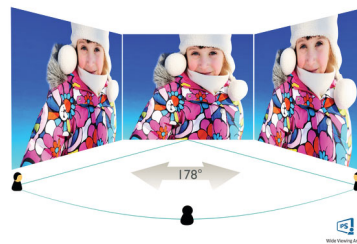

Tecnologia IPS

Os ecrãs IPS utilizam uma tecnologia avançada que lhe proporciona ângulos de visualização extra amplos de 178/178 graus, o que permite ver o ecrã a partir de praticamente qualquer ângulo - mesmo no modo de pivot de 90 graus! Ao contrário dos painéis TN padrão, os ecrãs IPS fornecem-lhe imagens incrivelmente nítidas com cores vivas, o que os torna ideais para fotografias, filmes e navegar na Internet, mas também para aplicações profissionais, que exigem precisão das cores e luminosidade uniforme a todas as alturas.