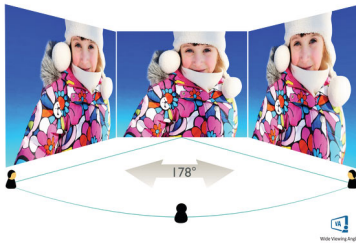

Ecrã VA

O ecrã LED VA da Philips utiliza uma tecnologia avançada de alinhamento vertical multi-domínio que proporciona relações de contraste com estática extremamente elevada para imagens muito vívidas e brilhantes. Para além de apresentar as aplicações padrão para escritório com facilidade, é particularmente apropriado para ver fotografias, navegar na Internet, ver filmes, jogar e apresentar aplicações gráficas exigentes. A sua tecnologia de gestão otimizada de píxeis permite-lhe um ângulo de visualização extra amplo de 178/178 graus, resultando em imagens mais nítidas.