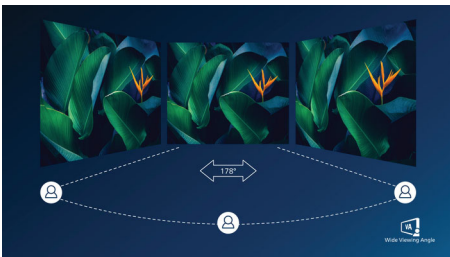

PHILIPS

Destaques

Design curvo do ecrã

Os monitores de secretária oferecem uma experiência de utilizador personalizada, extremamente bem adequada a um design curvo. O ecrã curvo proporciona um efeito envolvente agradável mas subtil, que o coloca no centro da sua secretária.

Ecrã VA

O ecrã LED VA da Philips utiliza uma tecnologia avançada de alinhamento vertical que proporciona relações de contraste com estática extremamente elevada para imagens muito vívidas e brilhantes. Para além de apresentar as aplicações padrão para escritório com facilidade, é particularmente apropriado para ver fotografias, navegar na Internet, ver filmes, jogar e apresentar aplicações gráficas exigentes. A sua tecnologia de gestão otimizada de píxeis permite-lhe um ângulo de visualização extra amplo de 178/178 graus, resultando em imagens mais nítidas.