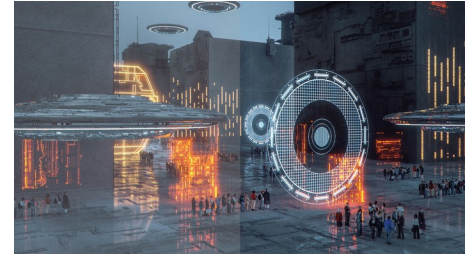

Modo SmartImage Game

O novo ecrã para jogos da Philips tem um acesso rápido no ecrã concebido especialmente para jogadores, que lhe oferece várias opções. O modo "FPS" (First person shooting - Tiro em primeira pessoa) melhora temas escuros em jogos, permitindo ver objectos escondidos em áreas escuras. O modo "Racing" (Corridas) adapta o ecrã com o tempo de resposta mais rápido, cores de alta intensidade, juntamente com ajustes da imagem. O modo "RTS" (Real time strategy - Estratégia em tempo real) tem um modo especial de SmartFrame que permite destacar uma área específica e efectuar ajustes do tamanho e da imagem. A opção para jogador 1 e jogador 2 permite-lhe guardar definições personalizadas com base em jogos diferentes, assegurando o melhor desempenho.