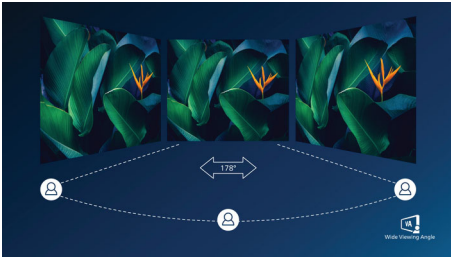

Funcionalidades pensadas para si

- Menos cansaço ocular com tecnologia sem cintilação
- Modo LowBlue para uma produtividade suave para os olhos
- Colunas estéreo incorporadas para conteúdo multimédia

PHILIPS

Monitor de gaming
Linha E 68,6 cm (27"), 1920 x 1080 (Full HD)

Destaques

Ecrã VA

O ecrã LED VA da Philips utiliza uma tecnologia avançada de alinhamento vertical multi-domínio que proporciona relações de contraste com estática extremamente elevada para imagens muito vividas e brilhantes. Para além de apresentar as aplicações padrão para escritório com facilidade, é particularmente apropriado para ver fotografias, navegar na Internet, ver filmes, jogar e apresentar aplicações gráficas exigentes. A sua tecnologia de gestão otimizada de píxeis permite-lhe um ângulo de visualização extra amplo de 178/178 graus, resultando em imagens mais nítidas.