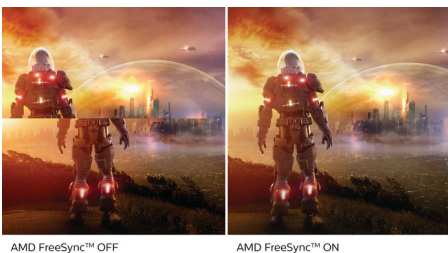

AMD FreeSync™ Premium

A experiência de gaming não deve ser uma escolha entre jogabilidade com interferências ou fotogramas partidos. O AMD FreeSync™ Premium Pro proporciona aos jogadores uma experiência de gaming fluida e sem interrupções com o máximo desempenho. Sem compromissos, jogue com confiança com uma frequência de atualização elevada, uma compensação de taxa de fotogramas baixa e baixa latência.