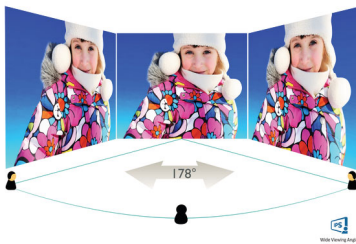

Tecnologia IPS

Os ecrãs IPS utilizam uma tecnologia avançada que lhe proporciona ângulos de visualização extra amplos de 178/178 graus, o que permite ver o ecrã a partir de praticamente qualquer

ângulo - mesmo no modo de pivot de 90 graus! Ao contrário dos painéis TN padrão, os ecrãs IPS fornecem-lhe imagens incrivelmente nítidas com cores vivas, o que os torna ideais para fotografias, filmes e navegar na Internet, mas também para aplicações profissionais, que exigem precisão das cores e luminosidade uniforme a todas as alturas.