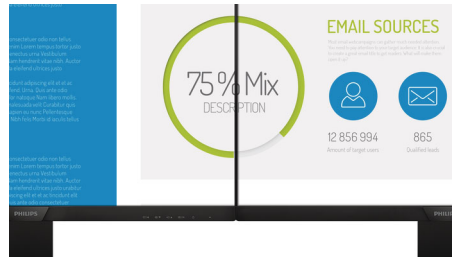

Moldura extremamente estreita

Os novos ecrãs Philips apresentam uma moldura ultra fina que permite distrações mínimas e um tamanho de visualização máximo. Especialmente adequado para configurações em vários ecrãs ou em mosaico, como em jogos, desenho gráfico e aplicações profissionais, o ecrã de moldura ultra fina dá-lhe a sensação de estar a utilizar um único ecrã grande.