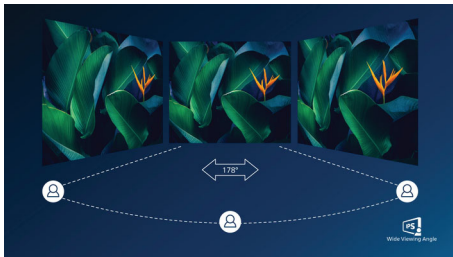

特長

IPS テクノロジー

IPS ディスプレイは、178/178 度の超広視野角を実現する先進テクノロジーを採用し、ほとどの角度からでもディスプレイを見ることができます。IPS ディスプレイは、標準的な TN パネルと異なり、画像を鮮やかな色彩でくっきりと表示します。このため、写真、映画、ウェブの閲覧だけでなく、色の正確性や一貫した明るさを常に求める専門用途にも最適です。