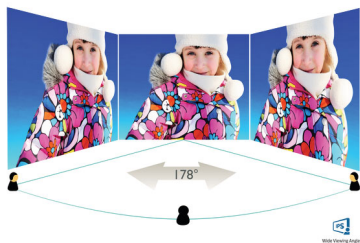

フィリップス
フル HD 液晶モニター

V Line

27 インチ (68.6 cm)
1920 x 1080 (フル HD)

273V7QDAW

画面の端から端までくっきり 鮮やかな映像

コンパクトかつスリムなデザインで、画面の端から端まで高画質の映像を映し出す、目にやさしいディスプレイです。

いつでも鮮明な映像

- IPS LED ワイド表示テクノロジーで画像と色を正確に表現
- 細部までくっきり再現する 16:9 フル HD ディスプレイ
- 縁が狭く、シームレスな外観
- リッチブラック（混色の黒）の細部の表示に対応する SmartContrast
- 画像設定の最適化が簡単な SmartImage

IPS テクノロジー

IPS ディスプレイは、178/178 度の超広視野角を実現する先進テクノロジーを採用し、ほとどの角度からでもディスプレイを見ることができます。IPS ディスプレイは、標準的な TN パネルと異なり、画像を鮮やかな色彩でくっきりと表示します。このため、写真、映画、ウェブブラウザだけでなく、色の正確性や一貫した明るさを常に求める専門用途にも最適です。

16:9 フル HD ディスプレイ

画質は重要です。従来のディスプレイも高品質を提供していますが、期待されているのはそれ以上のものです。このディスプレイは、高性能フル HD 解像度 (1920 x 1080) を備えています。細部までくっきり再現するフル HD に、高輝度で驚異のコントラストにリアルなカラーを組み合わせ、現実さながらの画像が期待できます。

極限まで狭くした縁

フィリップスの新型ディスプレイは、縁を極限まで狭くすることにより視界を邪

EasyRead モード

活字を読むのに最適な EasyRead モード

仕様

画像/表示

- 液晶パネルの種類: IPS テクノロジー
- バックライトの種類: W-LED システム
- パネルサイズ: 27 インチ / 68.6 cm
- ディスプレイ画面コーティング: アンチグレア、3H、ヘイズ 25%
- 有効表示領域: 597.89 (横) x 336.31 (縦)
- 縦横比: 16:9
- 最適分解能: 60Hz で 1920 x 1080
- ピクセル密度: 82 PPI
- 応答時間 (標準値): 5 ミリ秒 (GTG) *
- 明るさ: 250 cd/m²
- SmartContrast: 10,000,000:1
- コントラスト比 (標準値): 1000:1
- ピクセルピッチ: 0.311 x 0.311 mm
- 表示角度: 178° (横) / 178° (縦), C / R > 10 の場合
- Flicker-Free: 有
- 表示色数: 約 1677 万色
- スキャン周波数: 30 ~ 83kHz (横) / 56 ~ 76Hz (縦)
- ローブルーモード: 有
- sRGB: 有