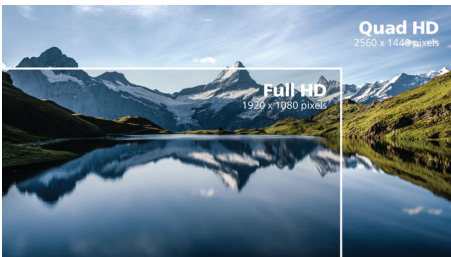

Imagens CrystalClear

Os ecrãs da Philips apresentam imagens CrystalClear, Quad HD de 2560x1440 ou 2560x1080 pixels. Utilizando painéis de alto desempenho com alta densidade de pixels e dispo de fontes com alta largura de banda como USB-C, DisplayPort ou HDMI, estes novos ecrãs darão vida às suas imagens e gráficos. Quer seja um profissional exigente que necessita de informações extremamente detalhadas para soluções de CAD-CAM ou que utiliza aplicações gráficas 3D, ou um génio financeiro a trabalhar em folhas de cálculo enormes, os ecrãs da Philips fornecer-lhe-ão imagens CrystalClear.