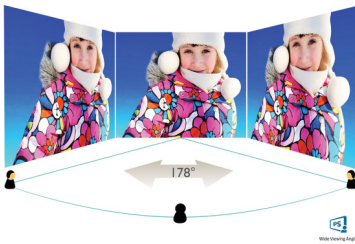

フィリップス
Ultra Wide-Color 搭載
QHD 液晶モニター

E Line

27 インチ (68.6 cm)
クアッド HD (2560 x 1440)

276E8FJAB

鮮やかなカラーと洗練されたデザイン

かつてない鮮やかな色彩。Ultra Wide-Color を搭載したこの鮮明な広角クアッド HD ディスプレイは、洗練されたデザインに最も豊かで鮮やかな色彩で鮮明な画像を提供。あなたの創造力をかき立てます。

IPS テクノロジー

IPS ディスプレイは、178/178 度の超広視野角を実現する先進テクノロジーを採用し、ほぼどの角度からでもディスプレイを見ることが出来ます。IPS ディスプレイは、標準的な TN パネルと異なり、画像を鮮やかな色彩でくっきりと表示します。このため、写真、映画、ウェブブラウズだけでなく、色の正確性や一貫した明るさを常に求める専門用途にも最適です。

極めて鮮明な映像

このフィリップス ディスプレイにより、2560 x 1440 ピクセルまたは 2560 x 1080 ピクセルの極めて鮮明なクアッド HD 映像が実現します。ディスプレイポート、HDMI、またはデュアルリンク DVI などのブロードバンドソースによって可能になった高ピクセル密度の高性能パネルを

内蔵ステレオスピーカー

1組の高品質ステレオスピーカーがディスプレイデバイスに組み込まれています。スピーカーが見える前方放射型、見えない下方放射型、上方放射型、後方放射型など、モデルとデザインにより異なります。

仕様

画像/表示

- 液晶パネルの種類: IPS テクノロジー
- バックライトの種類: W-LED システム
- パネルサイズ: 27 インチ / 68.6 cm
- 有効表示領域: 596.74 (横) x 335.66 (縦)
- 縦横比: 16:9
- 最適分解能: 60Hz で 2560 x 1440
- ピクセル密度: 109 PPI
- 応答時間 (標準値): 4 ミリ秒 (GTG) *
- 明るさ: 350 cd/m²
- コントラスト比 (標準値): 1000:1
- SmartContrast: 20,000,000:1
- ピクセルピッチ: 0.233 x 0.233 mm
- 表示角度: 178° (横) / 178° (縦) , C / R > 10 の場合
- Flicker-Free: 有
- 画像拡張: SmartImage Lite
- 色域 (標準値): NTSC 114%*, sRGB 132%*
- 表示色数: 約 1677 万色
- スキャン周波数: 54 ~ 84 kHz (横) / 46 ~ 75 Hz (縦)
- ローブルーモード: 有
- FreeSync: 有
- sRGB: 有