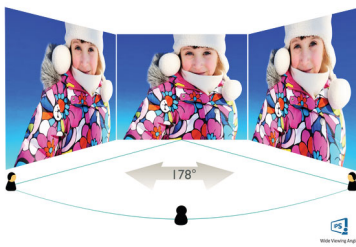

Tecnologia IPS

Os ecrãs IPS utilizam uma tecnologia avançada que lhe proporciona ângulos de visualização extra amplos de 178/178 graus, o que permite ver o ecrã a partir de praticamente qualquer ângulo. Ao contrário dos painéis TN padrão, os ecrãs IPS fornecem-lhe imagens incrivelmente nítidas com cores vivas, sendo ideais para fotografias, filmes e navegação na Internet, mas também para aplicações profissionais, que exigem precisão das cores e luminosidade uniforme a todas as alturas.