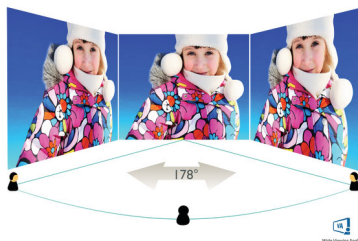

Ecrã VA

O ecrã LED VA da Philips utiliza uma tecnologia avançada de alinhamento vertical

multi-domínio que proporciona relações de contraste com estática extremamente elevada para imagens muito vívidas e brilhantes. Para além de apresentar as aplicações padrão para escritório com facilidade, é particularmente apropriado para ver fotografias, navegar na Internet, ver filmes, jogar e apresentar aplicações gráficas exigentes. A sua tecnologia de gestão otimizada de píxeis permite-lhe um ângulo de visualização extra amplo de 178/178 graus, resultando em imagens mais nítidas.