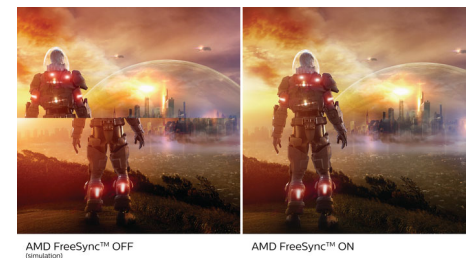

Jogos ultra-suaves

A experiência de jogo não deve ser uma escolha entre jogabilidade com interferências ou fotogramas partidos. Com o novo monitor da Philips, não tem de ser. Obtenha um desempenho fluido e sem artefactos em praticamente todas as taxas de fotogramas com a tecnologia AMD FreeSync™, atualização rápida suave e um tempo de resposta ultra-rápido.

iF Design

O iF DESIGN AWARD é um selo de garantia de um design excepcional e também um símbolo no qual os consumidores

podem confiar.

Monitor 4K sem moldura 279C9 Philips com um sistema exclusivo de inclinação, articulação, ajuste em altura e rotação que proporciona uma máxima flexibilidade ao utilizador.

USB-C

Zero Bezel

4-sided Frameless

4K Ultra HD

IPS Wide Viewing Angle

AMD FreeSync

VESA Certified DisplayHDR 400

SmartErgo Base

LowBlue Mode