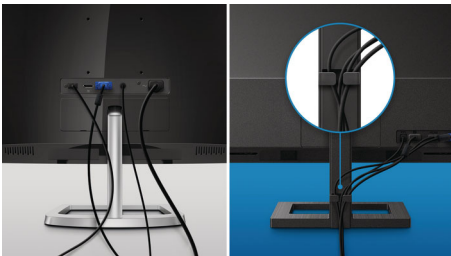

Concebido para uma produtividade confortável

- A SmartErgoBase permite ajustes ergonómicos confortáveis
- Modo LowBlue para uma produtividade suave para os olhos

reddot winner 2020

PHILIPS

Destques

Sem moldura

A gestão de cabos tem um design particular que mantém o espaço de trabalho arrumado, organizando os cabos e fios necessários para o funcionamento de um dispositivo de visualização.

Ligação USB-C

Este ecrã Philips dispõe de um conector USB Type-C com fornecimento de alimentação. Com gestão de energia inteligente e flexível, pode carregar o seu dispositivo compatível diretamente. O seu USB-C fino reversível permite uma ligação fácil com um só cabo.