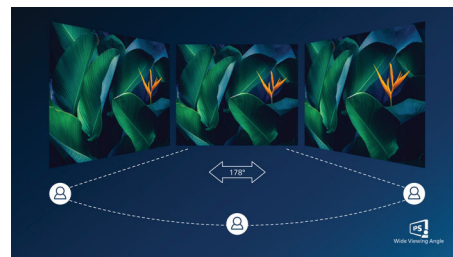

Tecnologia IPS

Os ecrãs IPS utilizam uma tecnologia avançada que lhe proporciona ângulos de visualização extra amplos de 178/178 graus, o que permite

ver o ecrã a partir de praticamente qualquer ângulo. Ao contrário dos painéis TN padrão, os ecrãs IPS fornecem-lhe imagens incrivelmente nítidas com cores vivas, sendo ideais para fotografias, filmes e navegação na Internet, mas também para aplicações profissionais, que exigem precisão das cores e luminosidade uniforme a todas as alturas.