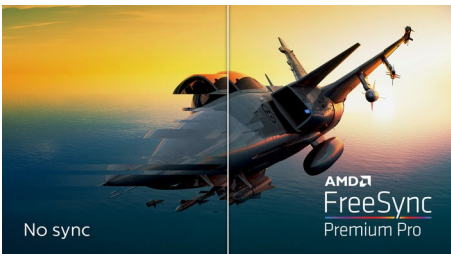

AMD FreeSync™ Premium Pro

A experiência de gaming não deve ser uma escolha entre jogabilidade com interferências ou fotogramas partidos. Este ecrã com certificação AMD FreeSync™ Premium Pro proporciona uma frequência de atualização variável (VRR) e a verdadeira experiência de jogo HDR. Oferece uma combinação de gaming fluido com o máximo desempenho e gráficos excepcionais de gama dinâmica elevada, mantendo ao mesmo tempo uma baixa latência.