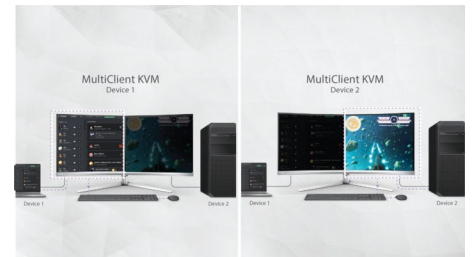

MultiView e KVM incorporado

Controle e alterne entre dois dispositivos com apenas um teclado e um rato com o KVM incorporado. O MultiView permite-lhe observar ambas as fontes em simultâneo num único ecrã. Com estas funcionalidades, pode reduzir o emaranhado de cabos e poupar tempo valioso. Perfeito para streamers com dois computadores, criadores de conteúdos ou durante a preparação de dispositivos para um evento LAN.