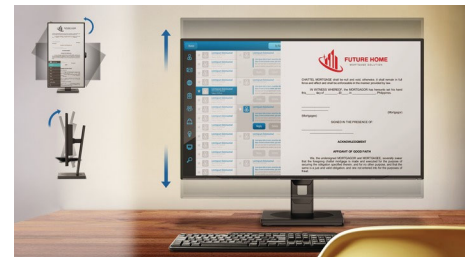

用すると、ゲームに応じて設定をカスタマイズして保存し、最高のパフォーマンスを実現できます。

ローブルーモードとちらつき防止

ローブルーモードとちらつき防止テクノロジーは、主にモニターを長時間見続けることが原因で発生する目の負担や疲れを軽減するために開発されました。

内蔵ステレオスピーカー

1組の高品質ステレオスピーカーがディスプレイデバイスに組み込まれています。スピーカーが見える前方放射型、見えない下方放射型、上方放射型、後方放射型など、モデルとデザインにより異なります。

コンパクト Ergo ベース

コンパクト Ergo ベースは、傾きや回転、高さの調整により、視聴者が最も快適に見やすい位置へと導く、人に優しいフィリップスのモニターベースです。

USB-C

IPS
Wide Viewing
Angle

Quad HD

Fast Response
1ms MPRT

SmartImage™
Game

LowBlue Mode

Flicker-free

Built-in Speaker

EasyRead

CompactErgo
Base

仕様

画像/表示

- 液晶パネルの種類: IPS テクノロジー
- バックライトの種類: W-LED システム
- パネルサイズ: 27 インチ / 68.6 cm
- ディスプレイ画面コーティング: アンチグレア、3H、ヘイズ 25%
- 有効表示領域: 596.736 (横) x 335.664 (縦)
- 縦横比: 16:9
- 最大解像度: 2560 x 1440 @ 75 Hz*
- ピクセル密度: 108.79 PPI
- 応答時間 (標準値): 4 ミリ秒 (GTG) *
- MPRT: 1 ミリ秒
- 明るさ: 300 cd/m²
- コントラスト比 (標準値): 1000:1
- SmartContrast: 80,000,000:1
- ピクセルピッチ: 0.2331 x 0.2331 mm
- 表示角度: 178° (横) / 178° (縦), C/R > 10 の場合
- Flicker-Free: 有
- 画像拡張: SmartImage ゲーム
- 色域 (標準値): NTSC 102.2%*, sRGB 114.18 %*
- 表示色数: 約 1677 万色
- スキャン周波数: 30 ~ 114 kHz (横) / 48 ~ 75 Hz (縦)
- ローブルーモード: 有
- EasyRead: 有
- sRGB: 有
- Adaptive sync: 有