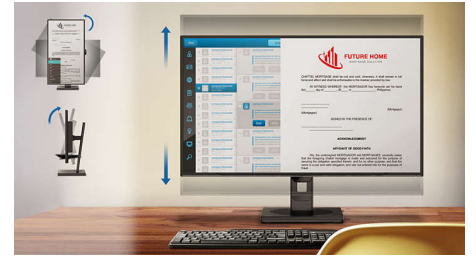

SmartImage ゲームモード

この新しいフィリップスゲーミングディスプレイは、ゲーマー用に微調整されたクイックアクセス OSD を搭載し、複数のオプションを提供します。「FPS」(ファーストパーソンシューティング) モードにより、ゲーム内の暗いテーマが改善され、暗部に隠れたオブジェクトが見えるようになります。「レーシング」モードでは、画像調整がなされ、最速の応答時間と鮮やかな色で表示されます。「RTS」(リアルタイムストラテジー) モードには、特定のエリアをハイライトし、サイズと画像を調整できる特殊な SmartFrame モードがあります。ゲーマー 1 とゲーマー 2 を使用すると、ゲームに応じて設定をカスタマイズして保存し、最高のパフォーマンスを実現できます。

ローブルーモードとちらつき防止

ローブルーモードとちらつき防止テクノロジーは、主にモニターを長時間見続けることが原因で発生する目の負担や疲れを軽減するために開発されました。

コンパクト Ergo ベース

コンパクト Ergo ベースは、傾きや回転、高さの調整により、視聴者が最も快適で見やすい位置へと導く、人に優しいフィリップスのモニターベースです。

ケーブル収納

ケーブル収納は、ディスプレイデバイスの使用に必要なケーブルやワイヤーを整理して、ワークスペースをすっきりと整頓できる親切な設計です。