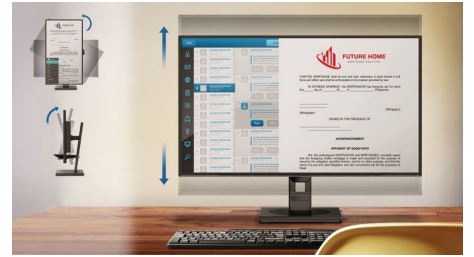

SmartImage ゲームモード

この新しいフィリップスゲーミングディスプレイは、ゲーマー用に微調整されたクイックアクセス OSD を搭載し、複数のオプションを提供します。「FPS」(ファーストパーソンシューティング) モードにより、ゲーム内の暗いテーマが改善され、暗部に隠れたオブジェクトが見えるようになります。「レーシング」モードでは、画像調整がなされ、最速の応答時間と鮮やかな色で表示されます。「RTS」(リアルタイムストラテジー) モードには、特定のエリアをハイライトし、サイズと画像を調整できる特殊な SmartFrame モードがあります。ゲーマー 1 とゲーマー 2 を使用すると、ゲームに応じて設定をカスタマイズして保存し、最高のパフォーマンスを実現できます。

ローブルーモードとちらつき防止

ローブルーモードとちらつき防止テクノロジーは、主にモニターを長時間見続けることが原因で発生する目の負担や疲れを軽減するために開発されました。

コンパクト Ergo ベース

コンパクト Ergo ベースは、傾きや回転、高さの調整により、視聴者が最も快適で見やすい位置へと導く、人に優しいフィリップスのモニターベースです。

ケーブル収納

ケーブル収納は、ディスプレイデバイスの使用に必要なケーブルやワイヤーを整理して、ワークスペースをすっきりと整頓できる親切な設計です。

Flicker-free

EasyRead

Compact Ergo
Base

EasySelect

仕様

画像/表示

- 液晶パネルの種類: IPS テクノロジー
- バックライトの種類: W-LED システム
- パネルサイズ: 27 インチ / 68.6 cm
- ディスプレイ画面コーティング: アンチグレア、3H、ヘイズ 25%
- 有効表示領域: 596.736 (横) x 335.664 (縦)
- 縦横比: 16:9
- 最大解像度: 2560 x 1440 @ 75 Hz*
- ピクセル密度: 108.79 PPI
- 応答時間 (標準値): 4 ミリ秒 (GTG) *
- MPRT: 1 ミリ秒
- 明るさ: 300 cd/m²
- コントラスト比 (標準値): 1000:1
- SmartContrast: 80,000,000:1
- ピクセルピッチ: 0.2331 x 0.2331 mm
- 表示角度: 178° (横) / 178° (縦), C/R > 10 の場合
- Flicker-Free: 有
- 画像拡張: SmartImage ゲーム
- 色域 (標準値): NTSC 102.02%*, sRGB 114.18%*
- 表示色数: 約 1677 万色
- スキャン周波数: 30 ~ 114 kHz (横) / 48 ~ 75 Hz (縦)
- ローブルーモード: 有
- EasyRead: 有
- sRGB: 有
- Adaptive sync: 有