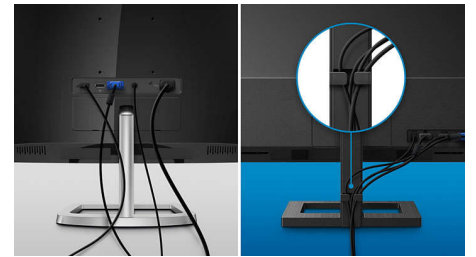

ローブルーモードとちらつき防止

ローブルーモードとちらつき防止テクノロジーは、主にモニターを長時間見続けることが原因で発生する目の負担や疲れを軽減するために開発されました。

コンパクト Ergo ベース

コンパクト Ergo ベースは、傾きや回転、高さの調整により、視聴者が最も快適で見やすい位置へと導く、人に優しいフィリップスのモニターベースです。

ケーブル収納

ケーブル収納は、ディスプレイデバイスの使用に必要なケーブルやワイヤーを整理して、ワークスペースをすっきりと整頓できる親切な設計です。