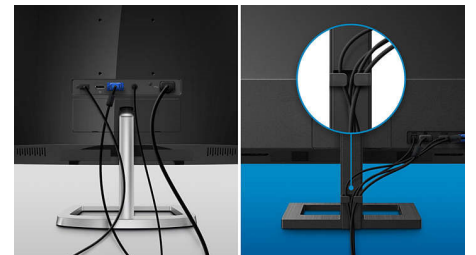

コンパクト Ergo ベース

コンパクト Ergo ベースは、傾きや回転、高さの調整により、視聴者が最も快適に見やすい位置へと導く、人に優しいフィリップスのモニターベースです。

ケーブル収納

ケーブル収納は、ディスプレイデバイスの使用に必要なケーブルやワイヤーを整理して、ワークスペースをすっきりと整頓できる親切な設計です。

仕様

コネクティビティ

- 信号入力: HDMI 2.0 x 1, DisplayPort 1.2 x 1, USB-C x 1 (ビデオ、DP Alt モード、最大 65 W の電源供給に対応)
- 同期入力: 個別の同期
- オーディオ (入/出): オーディオ出力
- HDCP: HDCP 1.4 / HDCP 2.2 (HDMI / DisplayPort / USB-C)