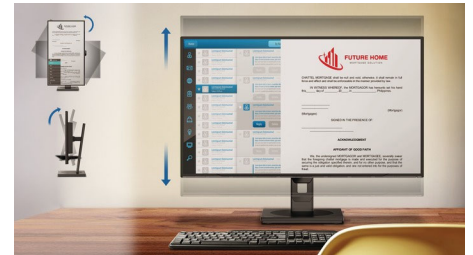

ローブルーモードとちらつき防止

ローブルーモードとちらつき防止テクノロジーは、主にモニターを長時間見続けることが原因で発生する目の負担や疲れを軽減するために開発されました。

MultiView テクノロジー

超高解像度のフィリップス MultiView ディスプレイにより、オフィスでもご自宅で

も接続で手こずることはなくなります。MultiView では、アクティブなデュアル接続と表示が可能のため、たとえば PC とノートブックで同時に作業を進め、複雑なマルチタスクを簡単にこなすことができます。

コンパクト Ergo ベース

コンパクト Ergo ベースは、傾きや回転、高さの調整により、視聴者が最も快適で見やすい位置へと導く、人に優しいフィリップスのモニターベースです。

ケーブル収納

ケーブル収納は、ディスプレイデバイスの使用に必要なケーブルやワイヤーを整理して、ワークスペースをすっきりと整頓できる親切な設計です。

EasyRead モード

活字を読むのに最適な EasyRead モード

USB-C

IPS
Wide Viewing
Angle

4K
Ultra HD

SmartImage
Game

LowBlue Mode

Flicker-free

MultiView

EasyRead

CompactErgo
Base

EasySelect