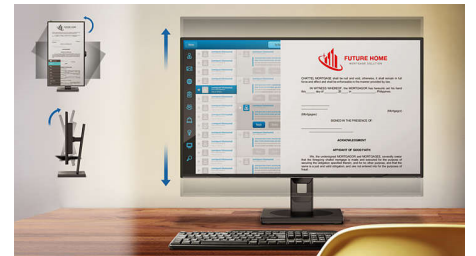

ローブルーモードとちらつき防止

ローブルーモードとちらつき防止テクノロジーは、主にモニターを長時間見続けることが原因で発生する目の負担や疲れを軽減するために開発されました。

MultiView テクノロジー

超高解像度のフィリップス MultiView ディスプレイにより、オフィスでもご自宅でも接続で手こずることはなくなります。MultiView では、アクティブなデュアル接続と表示が可能のため、たとえば PC とノートブックで同時に作業を進め、複雑なマルチタスクを簡単にこなすことができます。

コンパクト Ergo ベース

コンパクト Ergo ベースは、傾きや回転、高さの調整により、視聴者が最も快適に見やすい位置へと導く、人に優しいフィリップスのモニターベースです。

ケーブル収納

ケーブル収納は、ディスプレイデバイスの使用に必要なケーブルやワイヤーを整理して、ワークスペースをすっきりと整頓できる親切な設計です。

仕様

コネクティビティ

- 信号入力: HDMI 2.0 x 1, DisplayPort 1.2 x 1, USB-C x 1 (ビデオ、DP Alt モード、最大 65 W の電源供給に対応)
- 同期入力: 個別の同期
- オーディオ (入/出): オーディオ出力
- HDCP: HDCP 1.4 / HDCP 2.2 (HDMI / DisplayPort / USB-C)