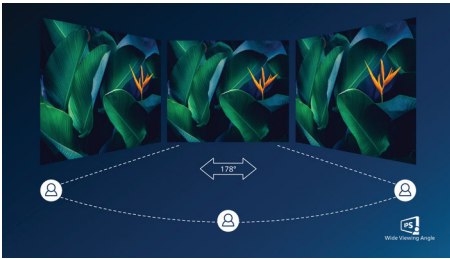

ケーブル 1 本で USB-C 接続

- 画面を拡大して、ケーブル 1 本でデバイスを充電

優れた画質

- IPS LED ワイド表示テクノロジーで画像と色を正確に表現
- ウルトラクリア 4K UHD (3840x2160) 解像度で精確性を実現
- リッチブラック (混色の黒) の細部の表示に対応する SmartContrast
- ゲーマー用に最適化された SmartImage ゲームモード

ユーザーにやさしい設計

- 目に優しいローブルーモードとちらつき防止
- 傾きや高さ、回転の調整で、視聴に最適なポジションに
- 活字を読むのに最適な EasyRead モード
- 煩雑になりがちなワークスペースのケーブルを整理整頓
- EasySelect メニューのトグルキーで画面上のメニューにすばやくアクセス
- 同時デュアル接続と表示が可能な MultiView

PHILIPS

特長

USB-C 接続

このフィリップスモニターは、USB 電源供給規格 (USB Power Delivery) に準拠した USB-C コネクタを内蔵しています。インテリジェントで柔軟性に優れた電源管理によって、USB-C ケーブル 1 本でモニターから直接対応デバイスへ電源供給が可能です。スリムで裏表の区別のない USB-C で簡単に接続できるため、ノート PC で高解像度ビデオを視聴できます。

IPS テクノロジー

IPS ディスプレイは、178/178 度の超広視野角を実現する先進テクノロジーを採用し、ほぼどの角度からでもディスプレイを見ることができます。IPS ディスプレイは、標準的な TN パネルと異なり、画像を鮮やかな色彩でくっきりと表示します。このため、写真、映画、ウェブの閲覧だけでなく、色の正確性や一貫した明るさを常に求める専門用途にも最適です。

ウルトラクリア 4K UHD 解像度