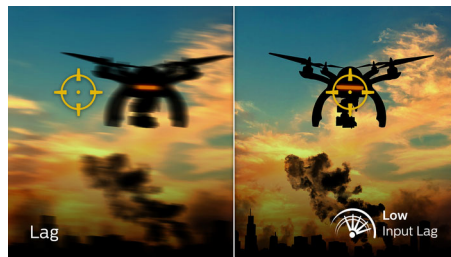

165 Hz, para jogos

Gosta de jogos competitivos e intensos. Precisa de uma ecrã com imagens ultra suaves e sem atrasos. Este ecrã Philips atualiza o ecrã até 165 vezes por segundo, com uma rapidez muito superior a um ecrã normal. Uma taxa de fotogramas inferior pode criar a ilusão que os inimigos saltam de um ponto para o outro no ecrã, tornando-os em alvos difíceis de acertar. Com uma taxa de fotogramas de 165 Hz, essas imagens perdidas cruciais são apresentadas no ecrã revelando o deslocamento do inimigo com um movimento ultra suave para poder atingi-lo facilmente. Com um atraso de entrada ultra baixo e sem efeitos de Screen Tearing, este ecrã Philips é o companheiro de jogos perfeito

Resposta rápida de MPRT de 1 ms

O MPRT (tempo de resposta de imagens em movimento) é uma forma mais intuitiva de descrever o tempo de resposta, que corresponde diretamente à duração desde a visualização de ruído desfocado até imagens nítidas e limpas. O monitor para jogos Philips com MPRT de 1 ms elimina eficazmente manchas e desfocagem de movimento, proporcionando imagens brilhantes e precisas para melhorar a experiência de jogo. A melhor escolha para jogar jogos emocionantes e sensíveis aos movimentos.

Atraso de entrada baixo

O atraso de entrada corresponde ao tempo decorrido entre a execução de uma ação com dispositivos ligados e o momento em que o resultado é apresentado no ecrã. O atraso de entrada baixo reduz o tempo de atraso entre a introdução de um comando nos seus dispositivos e a respetiva visualização no monitor e melhora bastante a experiência de jogo em jogos de vídeo suscetíveis a tremores, o que é particularmente importante para quem joga jogos rápidos e competitivos.