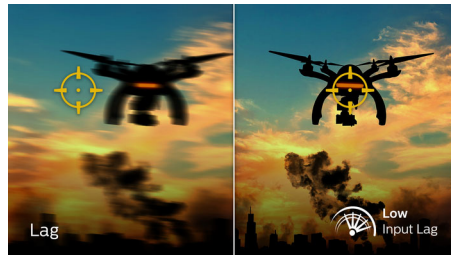

Atraso de entrada baixo

O atraso de entrada corresponde ao tempo decorrido entre a execução de uma ação com dispositivos ligados e o momento em que o resultado é apresentado no ecrã. O atraso de entrada baixo reduz o tempo de atraso entre a introdução de um comando nos seus dispositivos e a respetiva visualização no monitor e melhora bastante a experiência de jogo em jogos de vídeo suscetíveis a tremores, o que é particularmente importante para quem joga jogos rápidos e competitivos.