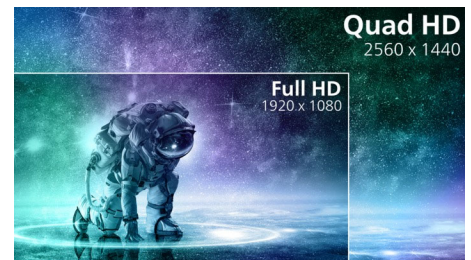

Imagens CrystalClear

Os ecrãs da Philips apresentam imagens CrystalClear, Quad HD de 2560x1440 ou 2560x1080 píxeis. Utilizando painéis de alto desempenho com alta densidade de píxeis e dispondo de fontes com alta largura de banda como USB-C, DisplayPort ou HDMI, estes novos ecrãs darão vida às suas imagens e gráficos. Quer seja um profissional exigente que necessita de informações extremamente detalhadas para soluções de CAD-CAM ou que utiliza aplicações gráficas 3D, ou um génio financeiro a trabalhar em folhas de cálculo enormes, os ecrãs da Philips fornecer-lhe-ão imagens CrystalClear.

AMD
FreeSync
Premium

165Hz

Fast Response
1ms MPRT

Low Input Lag

Wide Viewing
Angle

Quad HD

Ultra Wide Color

HDR

LowBlue Mode