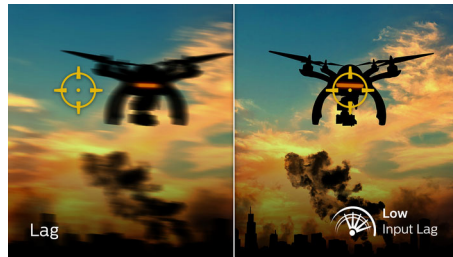

Atraso de entrada baixo

O atraso de entrada corresponde ao tempo decorrido entre a execução de uma ação com dispositivos ligados e o momento em que o resultado é apresentado no ecrã. O atraso de entrada baixo reduz o tempo de atraso entre a introdução de um comando nos seus dispositivos e a respetiva visualização no monitor e melhora bastante a experiência de jogo em jogos de vídeo suscetíveis a tremores, o que é particularmente importante para quem joga jogos rápidos e competitivos.

27M1N3500LS/00