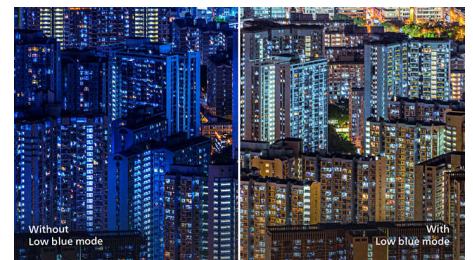

Režim LowBlue

Štúdie preukázali, že rovnako ako ultrafialové lúče, aj modré svetelné lúče s krátkou vlnovou dĺžkou z LED displejov môžu po istom čase poškodiť zrak a ovplyvniť videnie. Nastavenie režimu LowBlue vyvinutého spoločnosťou Philips využíva inteligentnú softvérovú technológiu na redukovanie škodlivého modrého svetla s krátkymi vlnami.