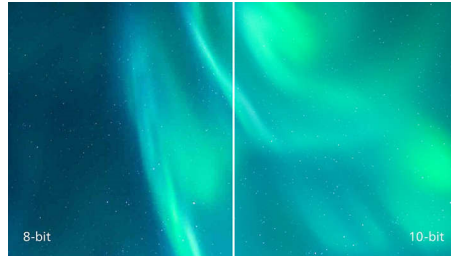

PHILIPS

Hlavné prvky

Rozlíšenie UltraClear 4K UHD

Tieto displeje Philips využívajú panely s vysokým výkonom a vytvárajú obraz pomocou technológie UltraClear s rozlíšením 4K UHD (3840 x 2160). Či už ste náročný profesionál, ktorý potrebuje extrémne detailný obraz pre riešenia CAD, používate aplikácie s 3D grafikou alebo ste finančný mág pracujúci s obrovskými tabuľkami, na displejoch Philips obraz a grafika skutočne ožijú.

Technológia Ultra Wide-Color

Technológia Ultra Wide-Color prináša širšie spektrum farieb, ktorým sa dosahuje dokonalejší obraz. Vďaka širšiemu farebnému rozsahu technológie Ultra Wide-Color sa vytvárajú prirodzenejšie zelené, živšie červené a hlbšie modré odtiene. S technológiou Ultra-Wide Color si vychutnáte živšie a sviežejšie farby pri sledovaní médií, prezeraní obrázkov, ale tiež pri práci.

1,07 miliardy farieb

Tento displej zabezpečí mimoriadnu hĺbku farieb s 1,07 miliardy farieb a najjemnejšie prechody na vytvorenie plynulého, presného a živého obrazu. Vychutnajte si presný a realistický obraz, či už sa hráte, pozeráte videá alebo v grafickej aplikácii pracujete na projekte, pri ktorom sú dôležité farby.