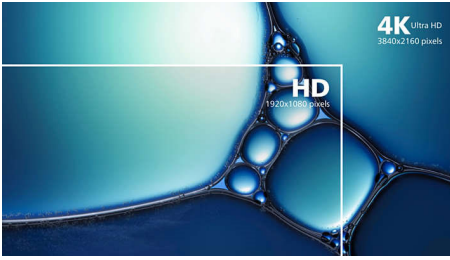

Hlavné prvky

Rozlíšenie UltraClear 4K UHD

Tieto displeje Philips využívajú panely s vysokým výkonom a vytvárajú obraz pomocou technológie UltraClear s rozlíšením 4K UHD (3840 x 2160). Či už ste náročný profesionál, ktorý potrebuje extrémne detailný obraz pre riešenia CAD, používate aplikácie s 3D grafikou alebo ste finančný mág pracujúci s obrovskými tabuľkami, na displejoch Philips obraz a grafika skutočne ožijú.