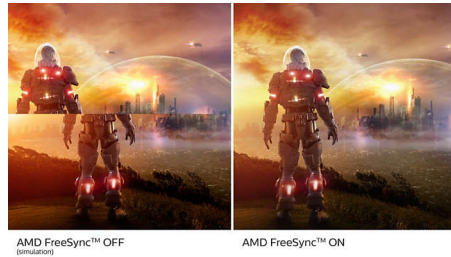

Dokonale plynulé hranie hier

Hráči sa pri hraní zvykli stretávať so sekaním a zamrznutím obrazu. S novým monitorom od spoločnosti Philips sú tieto problémy minulosťou. Technológia AMD FreeSync™, plynulé rýchle obnovovanie obrazu a mimoriadne rýchly čas odozvy – to všetko je zárukou plynulého výkonu bez akýchkoľvek artefaktov pri prakticky akejkoľvek rýchlosti zobrazovania snímok.