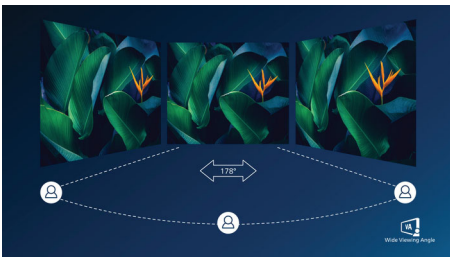

Ecrã VA

O ecrã LED VA da Philips utiliza uma tecnologia avançada de alinhamento vertical que proporciona relações de contraste com estática extremamente elevada para imagens muito vívidas e brilhantes. Para além de apresentar as aplicações padrão para escritório com facilidade, é particularmente apropriado para ver fotografias, navegar na Internet, ver filmes, jogar e apresentar aplicações gráficas exigentes. A sua tecnologia de gestão otimizada de píxeis permite-lhe um ângulo de visualização extra amplo de 178/178 graus, resultando em imagens mais nítidas.