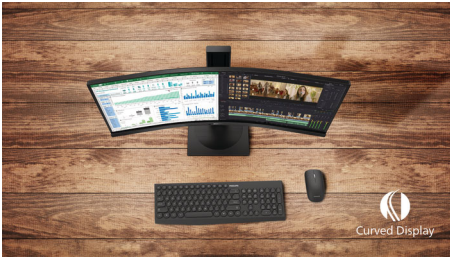

## Simplemente envolvente

O ecrã curvo da linha E de 32" oferece uma experiência verdadeiramente envolvente num design elegante. Experimente imagens Full HD nítidas e uma ação fluida com a tecnologia AMD FreeSync.

#### Funcionalidades pensadas para si

- A arrumação de cabos reduz a confusão de cabos para proporcionar um espaço de trabalho organizado
- Menos cansaço ocular com tecnologia sem cintilação
- Modo LowBlue para uma produtividade suave para os olhos
- O HDMI assegura a conectividade digital universal
- Ligação DisplayPort para o máximo de recursos visuais

# PHILIPS

Ecrã LCD Full HD curvo  
Linha E 32 (31,5"/80 cm diag.), 1920 x 1080 (Full HD)

322E1C/00

## Design curvo do ecrã

Os monitores de secretária oferecem uma experiência de utilizador personalizada, extremamente bem adequada a um design curvo. O ecrã curvo proporciona um efeito envolvente agradável mas subtil, que o coloca no centro da sua secretária.