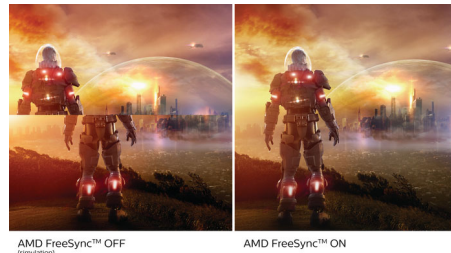

Jogos ultra-suaves

A experiência de jogo não deve ser uma escolha entre jogabilidade com interferências ou fotogramas partidos. Com o novo monitor da Philips, não tem de ser. Obtenha um desempenho fluido e sem artefactos em praticamente todas as taxas de fotogramas com a tecnologia AMD FreeSync™, atualização rápida suave e um tempo de resposta ultra-rápido.