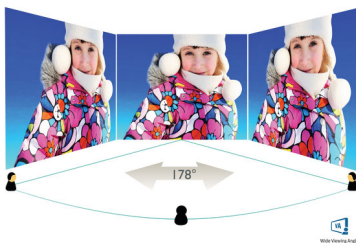

Ecrã VA

O ecrã LED VA da Philips utiliza uma tecnologia avançada de alinhamento vertical

multi-domínio que proporciona relações de contraste com estática extremamente elevada para imagens muito vívidas e brilhantes. Para além de apresentar as aplicações padrão para escritório com facilidade, é particularmente apropriado para ver fotografias, navegar na Internet, ver filmes, jogar e apresentar aplicações gráficas exigentes. A sua tecnologia de gestão otimizada de píxeis permite-lhe um ângulo de visualização extra amplo de 178/178 graus, resultando em imagens mais nítidas.

Imagens CrystalClear

Os ecrãs da Philips apresentam imagens CrystalClear, Quad HD de 2560x1440 ou 2560x1080 píxeis. Utilizando painéis de alto desempenho com alta densidade de píxeis e dispondo de fontes com alta largura de banda como DisplayPort, HDMI ou DVI Dual Link, estes novos ecrãs darão vida às suas imagens e gráficos. Quer seja um profissional exigente que necessita de informações extremamente detalhadas para soluções de CAD-CAM ou que utiliza aplicações gráficas 3D, ou um génio financeiro a trabalhar em folhas de cálculo enormes, os ecrãs da Philips fornecer-lhe-ão imagens CrystalClear.