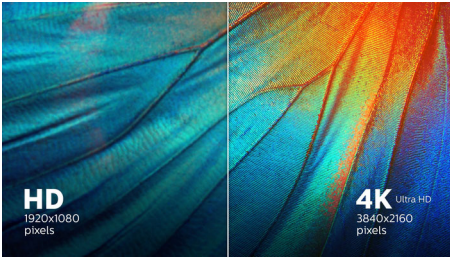

Destques

Resolução 4K UHD UltraClear

Estes ecrãs da Philips utilizam painéis de alto desempenho para fornecer imagens UltraClear com resolução 4K UHD (3840 x 2160). Quer seja um profissional exigente que necessita de imagens extremamente detalhadas para soluções de CAD ou que utiliza aplicações gráficas 3D, ou um génio financeiro a trabalhar em folhas de cálculo enormes, os ecrãs Philips darão vida às suas imagens e gráficos.