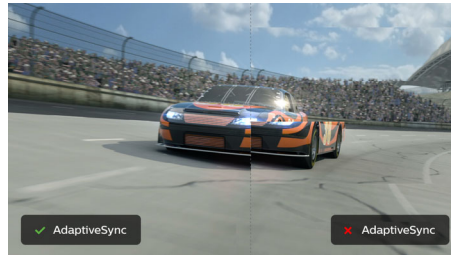

Tecnologia Adaptive-Sync

A experiência de jogo não deve ser uma escolha entre jogabilidade com interferências ou fotogramas partidos. Obtenha um desempenho fluido e sem artefactos em praticamente todas as taxas de fotogramas com a tecnologia Adaptive-Sync, atualização rápida suave e um tempo de resposta ultrarrápido.