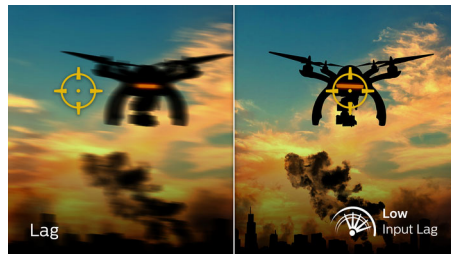

Atraso de entrada baixo

O atraso de entrada corresponde ao tempo decorrido entre a execução de uma ação com

dispositivos ligados e o momento em que o resultado é apresentado no ecrã. O atraso de entrada baixo reduz o tempo de atraso entre a introdução de um comando nos seus dispositivos e a respetiva visualização no monitor e melhora bastante a experiência de jogo em jogos de vídeo suscetíveis a tremores, o que é particularmente importante para quem joga jogos rápidos e competitivos.