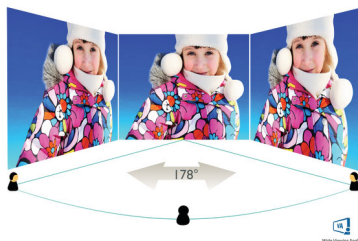

Ecrã VA

O ecrã LED VA da Philips utiliza uma tecnologia avançada de alinhamento vertical

multi-domínio que proporciona relações de contraste com estática extremamente elevada para imagens muito vívidas e brilhantes. Para além de apresentar as aplicações padrão para escritório com facilidade, é particularmente apropriado para ver fotografias, navegar na Internet, ver filmes, jogar e apresentar aplicações gráficas exigentes. A sua tecnologia de gestão optimizada de píxeis permite-lhe um ângulo de visualização extra amplo de 178/178 graus, resultando em imagens mais nítidas.