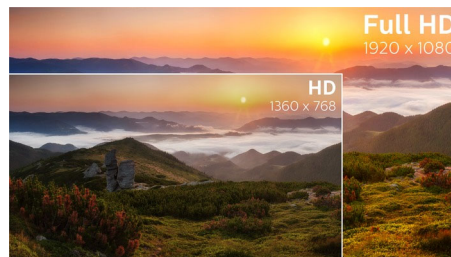

## Ecrã 16:9 Full HD

A qualidade de imagem é importante. Os ecrãs comuns fornecem qualidade, mas você espera mais. Este ecrã dispõe de uma resolução Full HD melhorada de 1920 x 1080. Com Full HD para detalhes nítidos combinados com uma alta luminosidade, um contraste incrível e cores