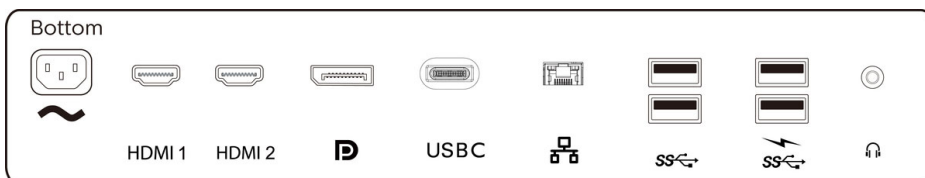

利便性

- 内蔵スピーカー: 3 W x 2
- MultiView: PIP / PBP モード, デバイス x 2

- ユーザーの利便性: SmartImage, Multiview, ユーザー, メニュー, 電源オン/オフ
- 制御ソフトウェア: SmartControl
- OSD 言語: ポルトガル語 (ブラジル), チェコ語, オランダ語, 英語, フィンランド語, フランス語, ドイツ語, ギリシャ語, ハンガリー語, イタリア語, 日本語, 韓国語, ポーランド語, ポルトガル語, ロシア語, 簡体字中国語, スペイン語, スウェーデン語, 繁体字中国語, トルコ語, ウクライナ語
- その他の特長: Kensington ロック, VESA 取り付け金具 (100 x 100 mm)
- プラグアンドプレイ対応: DDC / CI, Mac OS X, sRGB, Windows 10 / 8.1 / 8 / 7

スタンド

- 高さ調整: 180 mm
- ピボット: 90 度
- 回転機構付き: -170 / +170 度
- 傾斜: -5 / 20 度

電源

- ECO モード: 34.6 W (typ.)
- 通常動作時: 41 W (EnergyStar 7.0 テスト方式)
- スタンバイモード: 0.5 W 未満 (typ.)
- オフモード: ゼロスイッチによるゼロワット
- 電源 LED 表示: 稼働 - ホワイト, スタンバイモード - ホワイト (点滅)
- 電源: 内蔵, 100 ~ 240VAC, 50 ~ 60Hz

質量/寸法

- スタンド付き製品 (最大高さ): 742 x 657 x 270 mm
- スタンド未使用時 (mm): 742 x 438 x 63 mm
- 梱包, mm (幅 x 高さ x 奥行き): 970 x 526 x 224 mm

重量

- スタンド使用時 (kg): 9.36 kg
- スタンド未使用時 (kg): 6.40 kg
- 梱包 (kg): 13.26 kg

動作条件

- 動作温度範囲: 0 ~ 40° C °C
- 保管温度範囲: -20 ~ 60° C °C
- 相対湿度: 20 ~ 80% %
- 高度: 動作時: 12,000 フィート (3,658 m), 非動作時: 40,000 フィート (12,192 m)
- MTBF (実証済み): 70,000 時間 (バックライト不使用)

耐久性

- 環境およびエネルギー: EnergyStar 7.0, EPEAT*, TCO 認定エッジ, WEEE, RoHS
- リサイクル可能な梱包素材: 100 %

- 再生プラスチック: 65%
- 特定の物質: PVC / BFR フリーのハウジング, 水銀フリー, 鉛フリー

適合性および規格

- 規制認可: CE マーク, FCC Class B, VCCI, RCM, ICES-003, J-Moss, cETLus, EPA, PSB, CU-EAC, SEMKO, UKRAINIAN, PSE, CECP, TUV/ISO9241-307

キャビネット

- フロントベゼル: ブラック
- リアカバー: ブラック
- 脚部: ブラック
- 仕上げ: 独特の質感

* USB-C ビデオ転送には、お使いのノート PC またはデバイスで USB-C DP Alt モードへの対応が必要

* USB-C の電源供給および充電機能については、お使いのノート PC / デバイスが USB-C 標準の電源供給仕様に対応している必要があります。詳細は、ノート PC のユーザーマニュアルを参照していただくか、メーカーまでお問い合わせください。

* インターネットを介したアクティビティ (画面シェア、ビデオオーディオのオンラインストリーミングなど) は、ネットワークパフォーマンスに影響を及ぼします。お使いのハードウェア、ネットワーク帯域幅、ネットワークパフォーマンスによって、オーディオやビデオの全体的な品質が決まります。

* 応答時間値は SmartResponse に相当

* 明るさ (標準値): 400 cd/m²

* NTSC 領域 (CIE1976)

* sRGB 領域 (CIE 1931)

* CIE1976 に基づく BT. 709 / DCI-P3 範囲

* CIE1976 に基づく Adobe RGB 範囲

* イーサネット接続が遅く感じられる場合は、OSD メニューで USB 3.0 以上 (LAN 速度 1G に対応) を選択してください。

* EPEAT レーティングは、フィリップスが製品を登録している国でのみ有効です。お住まいの国における登録状況については、<https://www.epeat.net/> でご確認ください。

* 実際のモニターは図と異なる場合があります。

発行日 2020-09-08

バージョン: 6.0.1

12 NC: 8670 001 54529
UPC: 6 09585 25212 7

© 2020 Koninklijke Philips N.V.
All rights reserved.

仕様は、事前に通知することなく変更されることがあります。商標は Koninklijke Philips N.V. または各所有者に帰属します。

www.philips.com