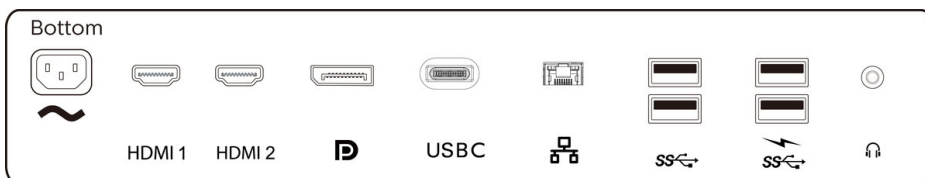

- USB-C: 裏表の区別のないリバーシブルプラグコネクタ
- 超高速: データおよびビデオ転送
- DP: Display Port Alt モード対応
- 電源供給: USB PD version 2.0
- USB-C 最大電源供給: 最大 65 ワット (5V/3A, 7V/3A, 9V/3A, 12V/3A, 15V/3A, 20V/3A)

利便性

- 内蔵スピーカー: 3 W x 2
- MultiView: PIP / PBP モード, デバイス x 2
- ユーザーの利便性: SmartImage, Multiview, ユー

- ザー, メニュー, 電源オン/オフ
- 制御ソフトウェア: SmartControl
- OSD 言語: ポルトガル語 (ブラジル), チェコ語, オランダ語, 英語, フィンランド語, フランス語, ドイツ語, ギリシャ語, ハンガリー語, イタリア語, 日本語, 韓国語, ポーランド語, ポルトガル語, ロシア語, 簡体字中国語, スペイン語, スウェーデン語, 繁体字中国語, トルコ語, ウクライナ語
- その他の特長: Kensington ロック, VESA 取り付け金具 (100 x 100 mm)
- プラグアンドプレイ対応: DDC / CI, Mac OS X, sRGB, Windows 10 / 8.1 / 8 / 7

スタンド

- 高さ調整: 180 mm
- ピボット: 90 度
- 回転機構付き: -170 / +170 度
- 傾斜: -5/20 度

電源

- ECO モード: 34.6 W (typ.)
- 通常動作時: 39.73 W (EnergyStar テスト方式)
- スタンバイモード: 0.5 W 未満 (typ.)
- オフモード: ゼロスイッチによるゼロワット
- 電源 LED 表示: 稼働 - ホホワイト, スタンバイモード - ホホワイト (点滅)
- 電源: 内蔵, 100 ~ 240VAC, 50 ~ 60Hz

質量／寸法

- スタンド付き製品 (最大高さ): 742 x 657 x 270 mm
- スタンド未使用時 (mm): 742 x 438 x 63 mm
- 梱包: mm (幅 x 高さ x 奥行き): 970 x 526 x 224 mm

重量

- スタンド使用時 (kg): 9.36 kg
- スタンド未使用時 (kg): 6.40 kg
- 梱包 (kg): 13.26 kg

動作条件

- 動作温度範囲: 0 ~ 40° C °C
- 保管温度範囲: -20 ~ 60° C °C
- 相対湿度: 20 ~ 80% %
- 高度: 動作時: 12,000 フィート (3,658 m), 非動作時: 40,000 フィート (12,192 m)
- MTBF (実証済み): 70,000 時間 (バックライト不使用)

耐久性

- 環境およびエネルギー: EnergyStar 8.0, EPEAT*, TCO 認定エッジ, WEEE, RoHS
- リサイクル可能な梱包素材: 100 %
- 再生プラスチック: 65%
- 特定の物質: PVC / BFR フリーのハウジング,

水銀フリー

適合性および規格

- 規制認可: CB, EPA, cETLus, FCC Class B, ICES-003, CE マーク, TUV/ISO9241-307, SEMKO, CU-EAC, VCCI, UKRAINIAN, PSE

キャビネット

- フロントベゼル: ブラック
- リアカバー: ブラック
- 脚部: ブラック
- 仕上げ: 独特の質感

* USB-C ビデオ転送には、お使いのノート PC またはデバイスで USB-C DP Alt モードへの対応が必要

* USB-C の電源供給および充電機能については、お使いのノート PC / デバイスが USB-C 標準の電源供給仕様に対応している必要があります。詳細は、ノート PC のユーザーマニュアルを参照していただくか、メーカーまでお問い合わせください。

* インターネットを介したアクティビティ (画面シェア、ビデオオーディオのオンラインストリーミングなど) は、ネットワークパフォーマンスに影響を及ぼします。お使いのハードウェア、ネットワーク帯域幅、ネットワークパフォーマンスによって、オーディオやビデオの全体的な品質が決まります。

* 応答時間値は SmartResponse に相当

* 明るさ (標準値): 400 cd/m²

* NTSC 領域 (CIE1976)

* sRGB 領域 (CIE 1931)

* CIE1976 に基づく BT. 709 / DCI-P3 範囲

* CIE1976 に基づく Adobe RGB 範囲

* イーサネット接続が遅く感じられる場合は、OSD メニューで USB 3.0 以上 (LAN 速度 1G に対応) を選択してください。

* EPEAT レーティングは、フィリップスが製品を登録している国でのみ有効です。お住まいの国における登録状況については、<https://www.epeat.net/> でご確認ください。

* 実際のモニターは図と異なる場合があります。

発行日 2021-10-07

バージョン: 8.0.1

12 NC: 8670 001 54529
UPC: 6 09585 25212 7

© 2021 Koninklijke Philips N.V.
All rights reserved.

仕様は、事前に通知することなく変更されることがあります。商標は Koninklijke Philips N.V. または各所有者に帰属します。

www.philips.com