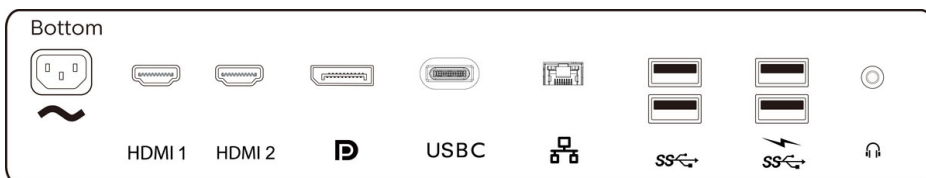

- USB-C: 裏表の区別のないリバーシブルプラグコネクター
- 超高速: データおよびビデオ転送
- DP: Display Port Alt モード対応
- 電源供給: USB PD version 2.0
- USB-C 最大電源供給: 最大 65 ワット (5V/3A, 7V/3A, 9V/3A, 12V/3A, 15V/3A, 20V/3A)

利便性

- 内蔵スピーカー: 3 W x 2
- MultiView: PIP / PBP モード, デバイス x 2
- ユーザーの利便性: SmartImage, Multiview, ユー

- ザー, メニュー, 電源オン/オフ
- 制御ソフトウェア: SmartControl
- OSD 言語: ポルトガル語 (ブラジル), チェコ語, オランダ語, 英語, フィンランド語, フランス語, ドイツ語, ギリシャ語, ハンガリー語, イタリア語, 日本語, 韓国語, ポーランド語, ポルトガル語, ロシア語, 簡体字中国語, スペイン語, スウェーデン語, 繁体字中国語, トルコ語, ウクライナ語
- その他の特長: Kensington ロック, VESA 取り付け金具 (100 x 100 mm)
- プラグアンドプレイ対応: DDC / CI, Mac OS X, sRGB, Windows 10 / 8.1 / 8 / 7

スタンド

- 高さ調整: 180 mm
- ピボット: 90 度
- 回転機構付き: -170 / +170 度
- 傾斜: -5/20 度

電源

- ECO モード: 34.6 W (typ.)
- 通常動作時: 39.73 W (EnergyStar テスト方式)
- スタンバイモード: 0.5 W 未満 (typ.)
- オフモード: ゼロスイッチによるゼロワット
- 電源 LED 表示: 稼働 - ホホワイト, スタンバイモード - ホホワイト (点滅)
- 電源: 内蔵, 100 ~ 240VAC, 50 ~ 60Hz

質量／寸法

- スタンド付き製品 (最大高さ): 742 x 657 x 270 mm
- スタンド未使用時 (mm): 742 x 438 x 63 mm
- 梱包, mm (幅 x 高さ x 奥行き): 970 x 526 x 224 mm

重量

- スタンド使用時 (kg): 9.36 kg
- スタンド未使用時 (kg): 6.40 kg
- 梱包 (kg): 13.26 kg

動作条件

- 動作温度範囲: 0 ~ 40° C °C
- 保管温度範囲: -20 ~ 60° C °C
- 相対湿度: 20 ~ 80% %
- 高度: 動作時: 12,000 フィート (3,658 m), 非動作時: 40,000 フィート (12,192 m)
- MTBF (実証済み): 70,000 時間 (バックライト不使用)

耐久性

- 環境およびエネルギー: EnergyStar 8.0, EPEAT*, TCO 認定エッジ, WEEE, RoHS
- リサイクル可能な梱包素材: 100 %
- 再生プラスチック: 65%
- 特定の物質: PVC / BFR フリーのハウジング,

水銀フリー

適合性および規格

- 規制認可: CB, EPA, cETLus, FCC Class B, ICES-003, CE マーク, TUV/ISO9241-307, SEMKO, CU-EAC, VCCI, UKRAINIAN, PSE

キャビネット

- フロントベゼル: ブラック
- リアカバー: ブラック
- 脚部: ブラック
- 仕上げ: 独特の質感

発行日 2022-04-21

バージョン: 8.0.1

12 NC: 8670 001 54529
UPC: 6 09585 25212 7

Philips Japan, Ltd.

株式会社フィリップス・ジャパン
© 2022 Philips Japan, Ltd.
All rights reserved.

仕様は、事前に通知することなく変更されることがあります。記載されている製品名などの固有名称は、Koninklijke Philips N.V. またはその他の会社

www.philips.com

* USB-C ビデオ転送には、お使いのノート PC またはデバイスで USB-C DP Alt モードへの対応が必要

* USB-C の電源供給および充電機能については、お使いのノート PC / デバイスが USB-C 標準の電源供給仕様に対応している必要があります。詳細は、ノート PC のユーザーマニュアルを参照していただくか、メーカーまでお問い合わせください。

* インターネットを介したアクティビティ (画面シェア、ビデオオーディオのオンラインストリーミングなど) は、ネットワークパフォーマンスに影響を及ぼします。お使いのハードウェア、ネットワーク帯域幅、ネットワークパフォーマンスによって、オーディオやビデオの全体的な品質が決まります。

* 応答時間値は SmartResponse に相当

* 明るさ (標準値): 400 cd/m²

* NTSC 領域 (CIE1976)

* sRGB 領域 (CIE 1931)

* CIE1976 に基づく BT. 709 / DCI-P3 範囲

* CIE1976 に基づく Adobe RGB 範囲

* イーサネット接続が遅く感じられる場合は、OSD メニューで USB 3.0 以上 (LAN 速度 1G に対応) を選択してください。

* EPEAT レーティングは、フィリップスが製品を登録している国でのみ有効です。お住まいの国における登録状況については、<https://www.epeat.net/> でご確認ください。

* 実際のモニターは図と異なる場合があります。