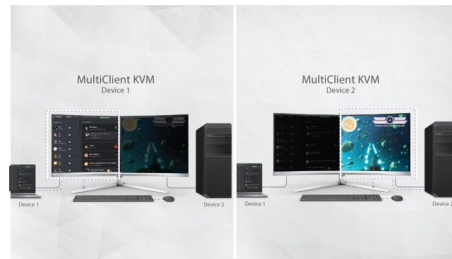

AMD FreeSync™ Premium

A experiência de gaming não deve ser uma escolha entre jogabilidade com interferências ou fotogramas partidos. O AMD FreeSync™ Premium Pro proporciona aos jogadores uma experiência de gaming fluida e sem interrupções com o máximo desempenho. Sem compromissos, jogue com confiança com uma frequência de atualização elevada, uma compensação de taxa de fotogramas baixa e baixa latência.

MultiView e KVM incorporado

Controle e alterne entre dois dispositivos com apenas um teclado e um rato com o KVM incorporado. O MultiView permite-lhe observar ambas as fontes em simultâneo num único ecrã. Com estas funcionalidades, pode reduzir o emaranhado de cabos e poupar tempo valioso. Perfeito para streamers com dois computadores, criadores de conteúdos ou durante a preparação de dispositivos para um evento LAN.