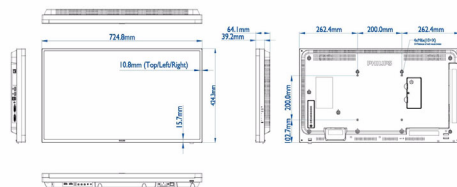

Condições de funcionamento

- Limite de temperaturas (funcionamento): 5 ~ 40 °C
- Limite de temperaturas (armazenamento): -10 ~ 50 °C
- MTBF: 50 000 hora(s)
- Altitude: 0~ 3000 m
- Intervalos de humidade (em funcionamento) [HR]: 10 ~ 80% (sem condensação)
- Intervalos de humidade (em armazenamento) [HR]: 0 ~ 90% (sem condensação)
- Humidade relativa: 20~ 80 %

Potência

- Consumo (Modo ligado): 110 W (máx.)
- Alimentação elétrica: CA (100 ~ 240 V), 2,5 A
- Consumo de energia em modo de espera: <0,5 W
- Consumo (tipicamente): 60 W

Som

- Altifalantes incorporados: 2 x 10 W RMS

Acessórios

- Acessórios incluídos: Cabo de alimentação CA,

- Cabo RS232, Telecomando, Pilhas para telecomando, Manual de início rápido
- Acessórios incluídos: Kit de alinhamento dos rebordos (1) - 2 unidades, Kit de alinhamento dos rebordos (2) - 1 unidade, 1 parafuso M3, Cabo para ligar em cadeia RS232, 1 capa para cartão SD, 8 parafusos de orelhas
- Suporte: Suporte universal (S) (BM05911) (opcional)

Diversos

- Garantia: Garantia de 3 anos
- Idiomas apresentados no ecrã: Inglês, Francês, Alemão, Italiano, Polaco, Turco, Russo, Chinês Simplificado, Espanhol, Chinês Tradicional, Árabe, Japonês
- Aprovações regulamentares: BSMI, CB, CE, EAC, EnergyStar 7.0, FCC, Classe A, PSB, UL/cUL

Data de publicação
2020-02-04

Versão: 4.0.1

12 NC: 8670 001 57436
EAN: 87 12581 75585 0

© 2020 Koninklijke Philips N.V.
Todos os direitos reservados.

Todas as especificações estão sujeitas a alterações sem aviso prévio. As marcas comerciais são propriedade de Koninklijke Philips N.V. ou dos respectivos detentores.

www.philips.com