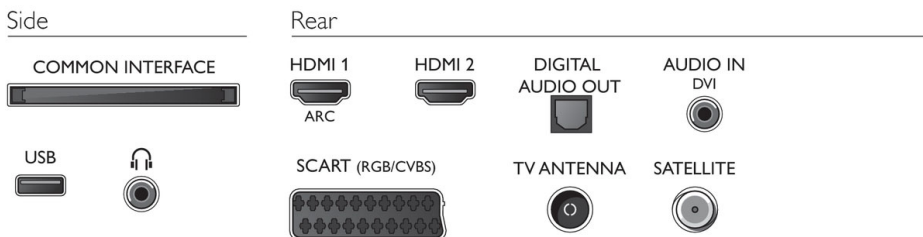

- Musikwiedergabeformate: AAC, MP3, WAV, WMA (v2 bis v9.2)
- Bildwiedergabeformate: JPEG, BMP, GIF, PNG

Unterstützte Display-Auflösung

- Computereingänge: bis zu 1.920 x 1.080 bei 60 Hz
- Videoeingänge: 24, 25, 30, 50, 60 Hz, bis zu 1.920 x 1.080p

Tuner/Empfang/Übertragung

- Digitales Fernsehen: DVB-T/C/S/S2
- MPEG-Unterstützung: MPEG2, MPEG4
- Videowiedergabe: NTSC, PAL, Secam

Power

- Quecksilbergehalt: 0 mg
- Bleihaltig: Ja*
- Netzstrom: AC: 220 bis 240 V, 50/60 Hz
- Umgebungstemperatur: 5 °C bis 35 °C
- Stromversorgung mit EU-Energie-Label: 32 W
- Jährlicher Energieverbrauch: 47 kWh
- Energieeffizienzklasse: A+
- Stand-by-Stromverbrauch: < 0,3 W
- Stromverbrauch (ausgeschaltet): 0,5
- Energiesparfunktionen: Ausschalt-Timer, Eco mode (Ökomodus), Bildabschaltung (bei Radiobetrieb)

Abmessungen

- Breitenabstand des Standfußes: 341,47 mm
- Abmessungen Box (B x H x T): 786 x 506 x 131 mm
- Abmessungen Gerät (B x H x T): 726 x 439 x 77 mm
- Abmessungen Gerät inkl. Fuß (B x H x T): 726 x 477 x 171 mm
- Produktgewicht: 4,9 kg
- Produktgewicht (+ Ständer): 5 kg
- Gewicht (inkl. Verpackung): 6,7 kg
- VESA-kompatible Wandhalterung: 100 x 100 mm

Zubehör

- Mitgeliefertes Zubehör: Fernbedienung, 2 AAA-Batterien, Tischfuß, Netzkabel, Kurzanleitung, Broschüre zu rechtlichen und Sicherheitsinformationen

Connections

Ausstellungsdatum
2021-03-21

Version: 3.0.1

12 NC: 8670 001 34979
EAN: 87 18863 00761 7

© 2021 Koninklijke Philips N.V.
Alle Rechte vorbehalten.

Technische Daten können ohne vorherige Ankündigung geändert werden. Die Marken sind Eigentum von Koninklijke Philips N.V. oder der jeweiligen Firmen.

www.philips.com

* EPG und der darin angezeigte Sendezeitraum (bis zu 8 Tage) ist vom Land und Anbieter anhängig.

* Energieverbrauch in kWh pro Jahr, beruhend auf dem Stromverbrauch des Fernsehers, wenn dieser 4 Stunden pro Tag an 365 Tagen in Betrieb ist. Der tatsächliche Energieverbrauch hängt davon ab, wie der Fernseher verwendet wird.

* Der Fernseher unterstützt DVB-T-Empfang für Free-to-Air-Übertragungen. Bestimmte DVB-T-Betreiber werden möglicherweise nicht unterstützt. Eine aktuelle Liste dieser Betreiber finden Sie in den FAQs auf der Philips Support-Website. Bei einigen Betreibern sind Conditional Access und ein Abonnement erforderlich. Weitere Informationen erhalten Sie von Ihrem Betreiber.

* (Philips) nur mit spezifischem Philips Player kompatibel.