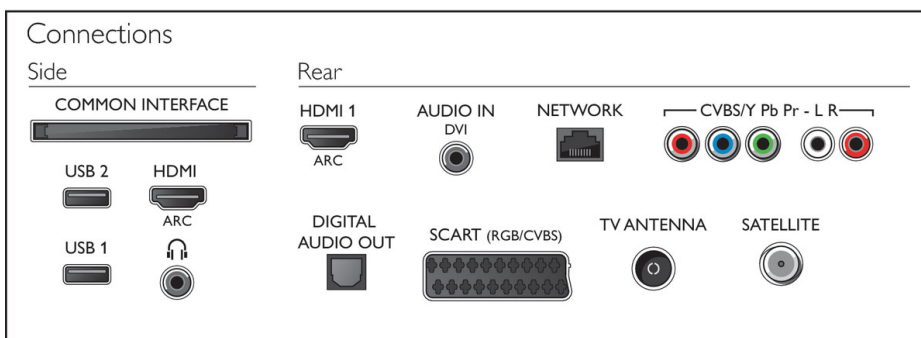

Unterstützte Display-Auflösung

- Computereingänge: bis zu 1.920 x 1.080 bei 60 Hz
- Videoeingänge: 24, 25, 30, 50, 60 Hz, bis zu 1.920 x 1.080p

Tuner/Empfang/Übertragung

- Digitales Fernsehen: DVB-T/C/S/S2
- MPEG-Unterstützung: MPEG2, MPEG4
- Videowiedergabe: NTSC, PAL, Secam
- TV-Programmführer*: 8-Tage-EPG
- Signalstärkeanzeige
- Videotext: 1.000 Seiten Hypertext

Power

- Netzstrom: AC: 220 bis 240 V, 50/60 Hz
- Umgebungstemperatur: 5 °C bis 35 °C
- Stromversorgung mit EU-Energie-Label: 29 W
- Jährlicher Energieverbrauch: 42 kWh
- Energieeffizienzklasse: A+
- Stand-by-Stromverbrauch: < 0,3 W
- Stromverbrauch (ausgeschaltet): < 0,3
- Energiesparfunktionen: Ausschalt-Timer, Bildabschaltung (bei Radiobetrieb)

Abmessungen

- Abmessungen Box (B x H x T): 800 x 550 x 131 mm
- Abmessungen Gerät (B x H x T): 726 x 436 x 77 mm
- Abmessungen Gerät inkl. Fuß (B x H x T): 726 x 485 x 186 mm
- Produktgewicht: 5 kg

- Produktgewicht (+ Ständer): 5,7 kg
- Gewicht (inkl. Verpackung): 7,5 kg
- VESA-kompatible Wandhalterung: 100 x 100 mm

Zubehör

- Mitgeliefertes Zubehör: Fernbedienung, 2 x AA-Batterien, Netzkabel, Kurzanleitung, Broschüre zu rechtlichen und Sicherheitsinformationen, Tischfuß

Ausstellungsdatum
2021-04-11

Version: 4.2.1

12 NC: 8670 001 23776
EAN: 87 18863 00289 6

© 2021 Koninklijke Philips N.V.
Alle Rechte vorbehalten.

Technische Daten können ohne vorherige Ankündigung geändert werden. Die Marken sind Eigentum von Koninklijke Philips N.V. oder der jeweiligen Firmen.

www.philips.com

* EPG und der darin angezeigte Sendezeitraum (bis zu 8 Tage) ist vom Land und Anbieter abhängig.

* Energieverbrauch in kWh pro Jahr, beruhend auf dem Stromverbrauch des Fernsehers, wenn dieser 4 Stunden pro Tag an 365 Tagen in Betrieb ist. Der tatsächliche Energieverbrauch hängt davon ab, wie der Fernseher verwendet wird.

* Der Fernseher unterstützt DVB-T-Empfang für Free-to-Air-Übertragungen. Bestimmte DVB-T-Betreiber werden möglicherweise nicht unterstützt. Eine aktuelle Liste dieser Betreiber finden Sie in den FAQs auf der Philips Support-Website. Bei einigen Betreibern sind Conditional Access und ein Abonnement erforderlich. Weitere Informationen erhalten Sie von Ihrem Betreiber.

* (Philips) nur mit spezifischem Philips Player kompatibel.

* Die Philips TV Remote App und ihre Funktionen können je nach Fernsehmodell, Anbieter und Land sowie je nach mobilem Gerät und Betriebssystem abweichen. Weitere Informationen finden Sie unter www.philips.com/TVRemoteapp.

* Das Angebot für Smart TV-Apps variiert je nach Modell und Land. Weitere Informationen finden Sie unter www.philips.com/smarttv.

* USB-Aufnahme nur für digitale Sender. Aufnahmen können durch Kopierschutz (CI+) eingeschränkt sein. Es können länder- und senderspezifische Einschränkungen gelten.

* Die Kompatibilität ist nur bei Android 4.2 mit Wi-Fi Miracast-Unterstützung gegeben. Weitere Informationen finden Sie in der Dokumentation des entsprechenden Geräts.