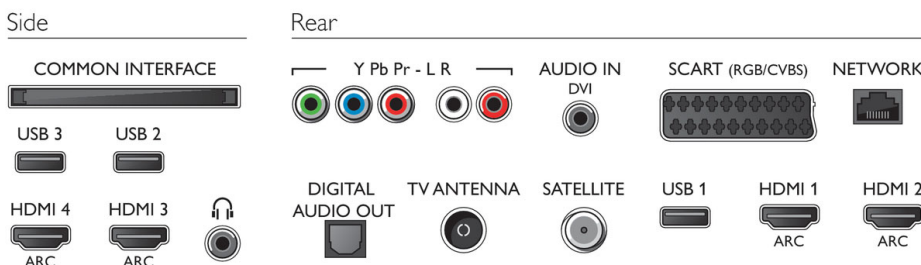

Abmessungen

- Abmessungen Box (B x H x T): 940 x 610 x 131 mm
- Abmessungen Gerät (B x H x T): 727 x 425 x 64 mm
- Abmessungen Gerät inkl. Fuß (B x H x T): 727 x 486 x 198 mm
- Produktgewicht: 5,3 kg
- Produktgewicht (+ Ständer): 6,8 kg
- Gewicht (inkl. Verpackung): 8,1 kg
- VESA-kompatible Wandhalterung: 100 x 100 mm

Zubehör

- Mitgeliefertes Zubehör: Fernbedienung, 2 AAA-Batterien, Tischfuß, Netzkabel, Kurzanleitung, Broschüre zu rechtlichen und Sicherheitsinformationen

Connections

Ausstellungsdatum
2021-03-21

Version: 7.1.2