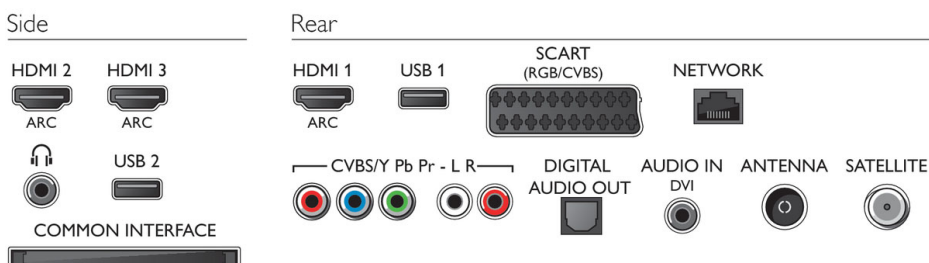

Unterstützte Display-Auflösung

- Computereingänge: bis zu 1.920 x 1.080 bei 60 Hz
- Videoeingänge: 24, 25, 30, 50, 60 Hz, bis zu 1.920 x 1.080p

Tuner/Empfang/Übertragung

- Digitales Fernsehen: DVB-T/C/S/S2

- MPEG-Unterstützung: MPEG2, MPEG4
- Videowiedergabe: NTSC, PAL, Secam

Power

- Netzstrom: AC: 220 bis 240 V, 50/60 Hz
- Umgebungstemperatur: 5 °C bis 35 °C
- Stromversorgung mit EU-Energie-Label: 27 W
- Jährlicher Energieverbrauch: 39 kWh
- Energieeffizienzklasse: A+
- Stand-by-Stromverbrauch: < 0,3 W
- Energiesparfunktionen: Ausschalt-Timer, Eco mode (Ökomodus), Bildabschaltung (bei Radiobetrieb)
- Stromverbrauch (ausgeschaltet): < 0,3

Abmessungen

- Abmessungen Box (B x H x T): 880 x 540 x 133 mm
- Abmessungen Gerät (B x H x T): 726 x 425 x 55 mm
- Abmessungen Gerät inkl. Fuß (B x H x T): 726 x 485 x 179 mm
- Produktgewicht: 5,4 kg
- Produktgewicht (+ Ständer): 6,5 kg
- VESA-kompatible Wandhalterung: 400 x 200 mm
- Gewicht (inkl. Verpackung): 8,3 kg

Zubehör

- Mitgeliefertes Zubehör: Passive 3D-Brille, 4 Stück, Fernbedienung, 2 AAA-Batterien, Netzkabel, Kurzanleitung, Broschüre zu rechtlichen und Sicherheitsinformationen, Garantiekarte
- Optionales Zubehör: Philips Fernsehkamera PTA317, 3D-Brille mit Game-Kit PTA436, 3D-Brille PTA417

Connections

Ausstellungsdatum
2021-03-17

Version: 3.7.1

12 NC: 8670 001 11211
EAN: 87 12581 70863 4

© 2021 Koninklijke Philips N.V.
Alle Rechte vorbehalten.

Technische Daten können ohne vorherige Ankündigung geändert werden. Die Marken sind Eigentum von Koninklijke Philips N.V. oder der jeweiligen Firmen.

www.philips.com

* Die MyRemote App und ihre Funktionen können je nach Fernsehmodell und Land sowie je nach mobilem Gerät und Betriebssystem abweichen. Weitere Informationen finden Sie unter www.philips.com/TV.

* Besuchen Sie für Informationen zur Verfügbarkeit der Smart TV-App in Ihrem Land oder zum Beziehen der App www.philips.com/TV.

* Cloud TV-Angebot hängt von der Verfügbarkeit im Land und Regelungen ab.

* Die Kompatibilität ist nur bei Android 4.2 mit Wi-Fi Miracast-Unterstützung gegeben. Weitere Informationen finden Sie in der Dokumentation des entsprechenden Geräts.

* USB-Aufnahme nur für digitale Sender. Aufnahmen können durch Kopierschutz (CI+) eingeschränkt sein. Es können länder- und senderspezifische Einschränkungen gelten.

* Die Philips Fernsehkamera (PTA317) wird separat angeboten.

* Eltern sollten während der 3D-Wiedergabe ihre Kinder überwachen und sicherstellen, dass sie sich nicht unwohl fühlen (wie oben beschrieben). Die Wiedergabe von 3D wird nicht für Kinder unter sechs Jahren empfohlen, da ihr visuelles System noch nicht vollständig ausgebildet ist.

* Der Fernseher unterstützt DVB-T-Empfang für Free-to-Air-Übertragungen. Bestimmte DVB-T-Betreiber werden möglicherweise nicht unterstützt. Eine aktuelle Liste dieser Betreiber finden Sie in den FAQs auf der Philips Support-Website. Bei einigen Betreibern sind Conditional Access und ein Abonnement erforderlich. Weitere Informationen erhalten Sie von Ihrem Betreiber.

* Energieverbrauch in kWh pro Jahr, beruhend auf dem Stromverbrauch des Fernsehers, wenn dieser 4 Stunden pro Tag an 365 Tagen in Betrieb ist. Der tatsächliche Energieverbrauch hängt davon ab, wie der Fernseher verwendet wird.

* (Philips) nur mit spezifischem Philips Player kompatibel.

* EPG und der darin angezeigte Sendezeitraum (bis zu 8 Tage) ist vom Land und Anbieter anhängig.