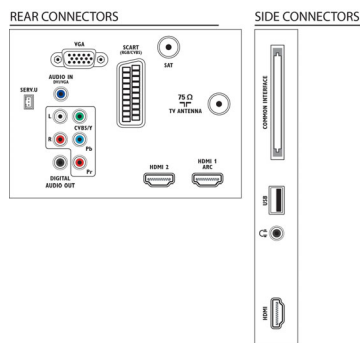

Komfort

- Einfache Installation: Einstellungsassistent

- Einfache Bedienung: Benutzerfreundliche Taste HOME, Bildschirm-Benutzerhandbuch
- Bildschirmformat-Anpassung: 4:3, AutoFill, Autozoom, Breitbildformat 14:9, Breitbildformat 16:9, Untertitel-Zoom, SuperZoom, Nicht skaliert, Breitbild
- Videotext: 1000 Seiten Smart Text
- Upgradefähige Firmware: Assistent für autom. Firmware-Akt., Firmware-Upgrade über USB

Tuner/Empfang/Übertragung

- Digitales Fernsehen: DVB-C MPEG2*, DVB-C MPEG4*, DVB-S2 und MPEG4 HD, DVB-T MPEG2*, DVB-T MPEG4*
- Videowiedergabe: NTSC, PAL, Secam

Leistung

- Netzstrom: 220 – 240 V, 50 Hz
- Umgebungstemperatur: 5 °C bis 35 °C
- Energieeffizienzklasse: B
- Stromversorgung mit EU-Energie-Label: 51 W
- Jährlicher Energieverbrauch: 74 kWh
- Stand-by-Stromverbrauch: < 0,3 W
- Energiesparfunktionen: Eco mode (Ökomodus), Bildabschaltung (bei Radiobetrieb)

Abmessungen

- Abmessungen Box (B x H x T): 1.000 x 570 x 160 mm
- Abmessungen Gerät (B x H x T): 776,8 x 477,67 x 79,4 mm
- Abmessungen Gerät inkl. Fuß (B x H x T): 776,8 x 525,27 x 221,4 mm
- Produktgewicht: 8,3 kg
- Produktgewicht (+ Ständer): 10,25 kg
- Gewicht (inkl. Verpackung): 12,6 kg
- Kompatible Wandhalterung: 200 x 200 mm

Zubehör

- Mitgeliefertes Zubehör: Netzkabel, Fernbedienung, 2 AAA-Batterien, Tischfuß, Kurzanleitung, Broschüre zu rechtlichen und Sicherheitsinformationen, Garantiekarte

Ausstellungsdatum
2020-05-10

Version: 3.1.5

12 NC: 8670 000 86867
EAN: 87 12581 63363 9

© 2020 Koninklijke Philips N.V.
Alle Rechte vorbehalten.

Technische Daten können ohne vorherige Ankündigung geändert werden. Die Marken sind Eigentum von Koninklijke Philips N.V. oder der jeweiligen Firmen.

www.philips.com

* Der Fernseher unterstützt DVB-T-Empfang für Free-to-Air-Übertragungen. Bestimmte DVB-T-Betreiber werden möglicherweise nicht unterstützt. Eine aktuelle Liste dieser Betreiber finden Sie in den FAQs auf der Philips Support-Website. Bei einigen Betreibern sind Conditional Access und ein Abonnement erforderlich. Weitere Informationen erhalten Sie von Ihrem Betreiber.

* Energieverbrauch in kWh pro Jahr, beruhend auf dem Stromverbrauch des Fernsehers, wenn dieser 4 Stunden pro Tag an 365 Tagen in Betrieb ist. Der tatsächliche Energieverbrauch hängt davon ab, wie der Fernseher verwendet wird.