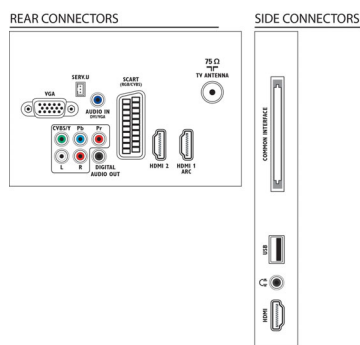

Einstellungsassistent

- Einfache Bedienung: Benutzerfreundliche Taste HOME, Bildschirm-Benutzerhandbuch
- Bildschirmformat-Anpassung: 4:3, AutoFill, Autozoom, Breitbildformat 14:9, Breitbildformat 16:9, Untertitel-Zoom, SuperZoom, Nicht skaliert, Breitbild
- Videotext: 1000 Seiten Smart Text
- Upgradefähige Firmware: Assistent für autom. Firmware-Akt., Firmware-Upgrade über USB

Tuner/Empfang/Übertragung

- Digitales Fernsehen: DVB-C MPEG2*, DVB-C MPEG4*, DVB-T MPEG2*, DVB-T MPEG4*
- Videowiedergabe: NTSC, PAL, Secam

Leistung

- Netzstrom: 220 – 240 V, 50 Hz
- Umgebungstemperatur: 5 °C bis 35 °C
- Energieeffizienzklasse: B
- Stromversorgung mit EU-Energie-Label: 60 W
- Jährlicher Energieverbrauch: 87 kWh
- Stand-by-Stromverbrauch: < 0,3 W
- Energiesparfunktionen: Eco mode (Ökomodus), Bildabschaltung (bei Radiobetrieb)

Abmessungen

- Abmessungen Box (B x H x T): 1.000 x 570 x 160 mm
- Abmessungen Gerät (B x H x T): 776,8 x 477,67 x 79,4 mm
- Abmessungen Gerät inkl. Fuß (B x H x T): 776,8 x 525,27 x 221,4 mm
- Produktgewicht: 8,3 kg
- Produktgewicht (+ Ständer): 10,25 kg
- Gewicht (inkl. Verpackung): 12,6 kg
- Kompatible Wandhalterung: 200 x 200 mm

Zubehör

- Mitgeliefertes Zubehör: Netzkabel, Fernbedienung, 2 AAA-Batterien, Tischfuß, Kurzanleitung, Broschüre zu rechtlichen und Sicherheitsinformationen, Garantiekarte

Ausstellungsdatum
2020-05-10

Version: 4.2.6

12 NC: 8670 000 86773
EAN: 87 12581 63335 6

© 2020 Koninklijke Philips N.V.
Alle Rechte vorbehalten.

Technische Daten können ohne vorherige Ankündigung geändert werden. Die Marken sind Eigentum von Koninklijke Philips N.V. oder der jeweiligen Firmen.

www.philips.com

* Der Fernseher unterstützt DVB-T-Empfang für Free-to-Air-Übertragungen. Bestimmte DVB-T-Betreiber werden möglicherweise nicht unterstützt. Eine aktuelle Liste dieser Betreiber finden Sie in den FAQs auf der Philips Support-Website. Bei einigen Betreibern sind Conditional Access und ein Abonnement erforderlich. Weitere Informationen erhalten Sie von Ihrem Betreiber.

* Energieverbrauch in kWh pro Jahr, beruhend auf dem Stromverbrauch des Fernsehers, wenn dieser 4 Stunden pro Tag an 365 Tagen in Betrieb ist. Der tatsächliche Energieverbrauch hängt davon ab, wie der Fernseher verwendet wird.

* Das Gerät ist geeignet für das offene terrestrische Digitalfernsehen in Ungarn