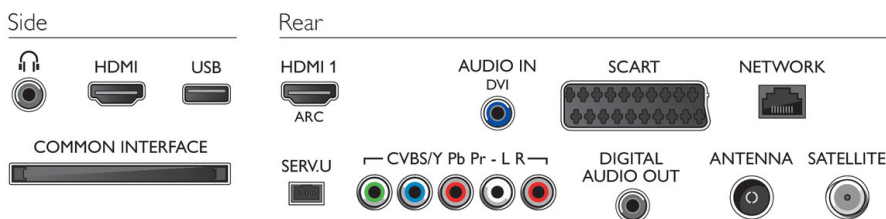

Multimedia-Anwendungen

- Videowiedergabeformate: Dateien: AVI, MKV,

- H264/MPEG-4 (AVC), MPEG-1, MPEG-2, MPEG-4
- Musikwiedergabeformate: MP3
- Bildwiedergabeformate: JPEG

Unterstützte Display-Auflösung

- Computereingänge: bis zu 1920 x 1080 bei 60 Hz
- Videoeingänge: 24, 25, 30, 50, 60 Hz, bis zu 1920 x 1080p

Tuner/Empfang/Übertragung

- Digitales Fernsehen: DVB-T/C/S/S2
- Videowiedergabe: NTSC, PAL, Secam

Leistung

- Netzstrom: AC: 220 bis 240 V, 50/60 Hz
- Umgebungstemperatur: 5 °C bis 35 °C
- Energieeffizienzklasse: A
- Stromversorgung mit EU-Energie-Label: 36 W
- Jährlicher Energieverbrauch: 53 kWh
- Standby-Stromverbrauch: < 0,3 W
- Energiesparfunktionen: Ausschalt-Timer, Eco mode (Ökomodus), Bildabschaltung (bei Radiobetrieb)
- Stromverbrauch (ausgeschaltet): < 0,3 W

Abmessungen

- Abmessungen Box (B x H x T): 800 x 560 x 150 mm
- Abmessungen Gerät (B x H x T): 738 x 450,8 x 64,9 mm
- Abmessungen Gerät inkl. Fuß (B x H x T): 738 x 496 x 196 mm
- Produktgewicht: 6,26 kg
- Produktgewicht (+ Ständer): 6,99 kg
- Gewicht (inkl. Verpackung): 9,51 kg
- VESA-kompatible Wandhalterung: 100 x 100 mm

Zubehör

- Mitgeliefertes Zubehör: Fernbedienung, 2 AAA-Batterien, Tischfuß, Kurzanleitung, Broschüre zu rechtlichen und Sicherheitsinformationen, Garantiekarte, Seitliches AV-Verbindungskabel, Benutzerhandbuch

Ausstellungsdatum
2019-06-22

Version: 4.1.3

12 NC: 8670 000 99991
EAN: 87 12581 67676 6

© 2019 Koninklijke Philips N.V.
Alle Rechte vorbehalten.

Technische Daten können ohne vorherige Ankündigung geändert werden. Die Marken sind Eigentum von Koninklijke Philips N.V. oder der jeweiligen Firmen.

www.philips.com

* USB-Aufnahme nur für digitale Sender. Aufnahmen können durch Kopierschutz (CI+) eingeschränkt sein. Es können länder- und senderspezifische Einschränkungen gelten.

* Der Fernseher unterstützt DVB-T-Empfang für Free-to-Air-Übertragungen. Bestimmte DVB-T-Betreiber werden möglicherweise nicht unterstützt. Eine aktuelle Liste dieser Betreiber finden Sie in den FAQs auf der Philips Support-Website. Bei einigen Betreibern sind Conditional Access und ein Abonnement erforderlich. Weitere Informationen erhalten Sie von Ihrem Betreiber.

* Energieverbrauch in kWh pro Jahr, beruhend auf dem Stromverbrauch des Fernsehers, wenn dieser 4 Stunden pro Tag an 365 Tagen in Betrieb ist. Der tatsächliche Energieverbrauch hängt davon ab, wie der Fernseher verwendet wird.

* EPG und der darin angezeigte Sendezeitraum (bis zu 8 Tage) ist vom Land und Anbieter abhängig.