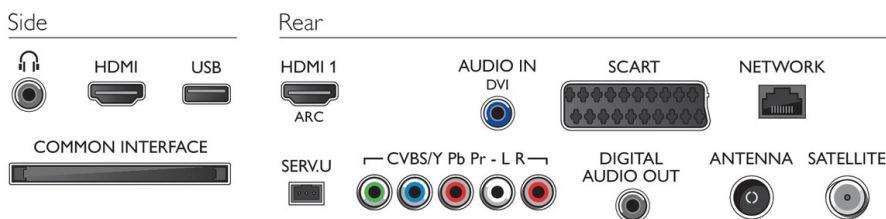

Multimedia-Anwendungen

- Videowiedergabeformate: Dateien: AVI, MKV,

- H264/MPEG-4 (AVC), MPEG-1, MPEG-2, MPEG-4
- Musikwiedergabeformate: MP3
- Bildwiedergabeformate: JPEG

Unterstützte Display-Auflösung

- Computereingänge: bis zu 1.920 x 1.080 bei 60 Hz
- Videoeingänge: 24, 25, 30, 50, 60 Hz, bis zu 1.920 x 1.080p

Tuner/Empfang/Übertragung

- Digitales Fernsehen: DVB-T/C/S/S2
- Videowiedergabe: NTSC, PAL, Secam

Power

- Netzstrom: AC: 220 bis 240 V, 50/60 Hz
- Umgebungstemperatur: 5 °C bis 35 °C
- Energieeffizienzklasse: A
- Stromversorgung mit EU-Energie-Label: 36 W
- Jährlicher Energieverbrauch: 53 kWh
- Stand-by-Stromverbrauch: < 0,3 W
- Energiesparfunktionen: Ausschalt-Timer, Eco mode (Ökomodus), Bildabschaltung (bei Radiobetrieb)
- Stromverbrauch (ausgeschaltet): < 0,3

Abmessungen

- Abmessungen Box (B x H x T): 800 x 560 x 150 mm
- Abmessungen Gerät (B x H x T): 738 x 450,8 x 64,9 mm
- Abmessungen Gerät inkl. Fuß (B x H x T): 738 x 496 x 196 mm
- Produktgewicht: 6,26 kg
- Produktgewicht (+ Ständer): 6,99 kg
- Gewicht (inkl. Verpackung): 9,51 kg
- VESA-kompatible Wandhalterung: 100 x 100 mm

Zubehör

- Mitgeliefertes Zubehör: Fernbedienung, 2 AAA-Batterien, Tischfuß, Kurzanleitung, Broschüre zu rechtlichen und Sicherheitsinformationen, Garantiekarte, Seitliches AV-Verbindungskabel, Bedienungsanleitung

Ausstellungsdatum
2021-03-21

Version: 4.1.3

12 NC: 8670 000 99991
EAN: 87 12581 67676 6

© 2021 Koninklijke Philips N.V.
Alle Rechte vorbehalten.

Technische Daten können ohne vorherige Ankündigung geändert werden. Die Marken sind Eigentum von Koninklijke Philips N.V. oder der jeweiligen Firmen.

www.philips.com

* USB-Aufnahme nur für digitale Sender. Aufnahmen können durch Kopierschutz (CI+) eingeschränkt sein. Es können länder- und senderspezifische Einschränkungen gelten.

* Der Fernseher unterstützt DVB-T-Empfang für Free-to-Air-Übertragungen. Bestimmte DVB-T-Betreiber werden möglicherweise nicht unterstützt. Eine aktuelle Liste dieser Betreiber finden Sie in den FAQs auf der Philips Support-Website. Bei einigen Betreibern sind Conditional Access und ein Abonnement erforderlich. Weitere Informationen erhalten Sie von Ihrem Betreiber.

* Energieverbrauch in kWh pro Jahr, beruhend auf dem Stromverbrauch des Fernsehers, wenn dieser 4 Stunden pro Tag an 365 Tagen in Betrieb ist. Der tatsächliche Energieverbrauch hängt davon ab, wie der Fernseher verwendet wird.

* EPG und der darin angezeigte Sendezeitraum (bis zu 8 Tage) ist vom Land und Anbieter abhängig.