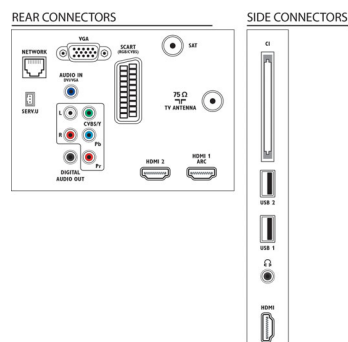

Tuner/Empfang/Übertragung

- Digitales Fernsehen: DVB-C MPEG2*, DVB-C MPEG4*, DVB-S2 und MPEG4 HD, DVB-T MPEG2*, DVB-T MPEG4*
- Videowiedergabe: NTSC, PAL, Secam

Leistung

- Netzstrom: 220 bis 240 V, 50 bis 60 Hz
- Umgebungstemperatur: 5 °C bis 35 °C
- Energieeffizienzklasse: A
- Stromversorgung mit EU-Energie-Label: 38 W
- Jährlicher Energieverbrauch: 55 kWh
- Stand-by-Stromverbrauch: < 0,3 W
- Energiesparfunktionen: Eco mode (Ökomodus), Bildabschaltung (bei Radiobetrieb)

Abmessungen

- Abmessungen Box (B x H x T): 970 x 555 x 160 mm
- Abmessungen Gerät (B x H x T): 752,2 x 461,6 x 46,4 mm
- Abmessungen Gerät inkl. Fuß (B x H x T): 752,2 x 501,3 x 185 mm
- Produktgewicht: 8,7 kg
- Produktgewicht (+ Ständer): 10,2 kg
- Gewicht (inkl. Verpackung): 12,7 kg
- Kompatible Wandhalterung: anpassbar für 200 x 100 mm

Zubehör

- Mitgeliefertes Zubehör: Netzkabel, Fernbedienung, 2 AAA-Batterien, Tischfuß, Kurzanleitung, Broschüre zu rechtlichen und Sicherheitsinformationen, Garantiekarte
- Optionales Zubehör: Kabelloser WiFi-USB-Adapter (PTA01)

Ausstellungsdatum
2020-07-13

Version: 10.2.8

12 NC: 8670 000 86862
EAN: 87 12581 63358 5

© 2020 Koninklijke Philips N.V.
Alle Rechte vorbehalten.

Technische Daten können ohne vorherige Ankündigung geändert werden. Die Marken sind Eigentum von Koninklijke Philips N.V. oder der jeweiligen Firmen.

www.philips.com

* Der Fernseher unterstützt DVB-T-Empfang für Free-to-Air-Übertragungen. Bestimmte DVB-T-Betreiber werden möglicherweise nicht unterstützt. Eine aktuelle Liste dieser Betreiber finden Sie in den FAQs auf der Philips Support-Website. Bei einigen Betreibern sind Conditional Access und ein Abonnement erforderlich. Weitere Informationen erhalten Sie von Ihrem Betreiber.

* Energieverbrauch in kWh pro Jahr, beruhend auf dem Stromverbrauch des Fernsehers, wenn dieser 4 Stunden pro Tag an 365 Tagen in Betrieb ist. Der tatsächliche Energieverbrauch hängt davon ab, wie der Fernseher verwendet wird.