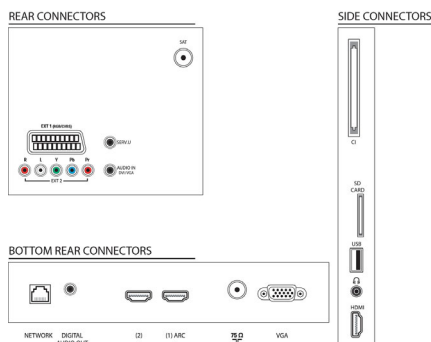

Tuner/Empfang/Übertragung

- Digitales Fernsehen: DVB-C MPEG2*, DVB-C MPEG4*, DVB-S2 und MPEG4 HD, DVB-T MPEG2*, DVB-T MPEG4*, DVB-S, HD+ kompatibel
- Videowiedergabe: NTSC, PAL, Secam
- LNB: 1 bis 4 LNBs unterstützt

Power

- Netzstrom: AC: 220 bis 240 V, 50/60 Hz
- Umgebungstemperatur: 5 °C bis 40 °C
- Energieeffizienzklasse: A
- Stromversorgung mit EU-Energie-Label: 40 W
- Jährlicher Energieverbrauch: 58 kWh

- Stand-by-Stromverbrauch: < 0,15 W
- Energiesparfunktionen: Komplettabstaltung (0 Watt), Ausschalt-Timer, Eco mode (Ökomodus), Menü für Stromspareinstellungen, Lichtsensor, Bildabschaltung (bei Radiobetrieb)
- Bleihaltig: Ja*
- Stromverbrauch (ausgeschaltet): < 0,01
- Jährlicher Energieverbrauch (Standby-Modus): 1,1* kWh

Abmessungen

- Abmessungen Box (B x H x T): 950 x 572 x 158 mm
- Abmessungen Gerät (B x H x T): 761 x 473 x 41,6 mm
- Abmessungen Gerät inkl. Fuß (B x H x T): 761 x 523 x 221 mm
- Produktgewicht: 8,7 kg
- Produktgewicht (+ Ständer): 10,6 kg
- Kompatible Wandhalterung: 200 x 200 mm

Zubehör

- Mitgeliefertes Zubehör: Netzkabel, Fernbedienung, 2 AAA-Batterien, Tischfuß, Kurzanleitung, Broschüre zu rechtlichen und Sicherheitsinformationen, Garantiekarte
- Optionales Zubehör: Kabelloser WiFi-USB-Adapter (PTA01), Philips Wandhalterung SQM 6325, Philips Wandhalterung SQM 6415, Philips Wandhalterung SQM 6435

Ausstellungsdatum
2021-03-21

Version: 14.6.4

12 NC: 8670 000 74271
EAN: 87 12581 59297 4

© 2021 Koninklijke Philips N.V.
Alle Rechte vorbehalten.

Technische Daten können ohne vorherige Ankündigung geändert werden. Die Marken sind Eigentum von Koninklijke Philips N.V. oder der jeweiligen Firmen.

www.philips.com

* Net TV: Besuchen Sie www.philips.com/smarttv, und erfahren Sie, welche Dienste in Ihrem Land verfügbar sind.
* WiFi MediaConnect: Die Videowiedergabe kann durch die Leistung Ihres PCs und die WiFi-Bandbreite beeinträchtigt werden. Die Mindestanforderungen sowie die empfohlenen Anforderungen finden Sie unter www.philips.com/wifimediainconnect. Inhalte werden mit einer Verzögerung von einigen Sekunden angezeigt. Es kann vorkommen, dass Bild und Ton nicht absolut synchron sind.
* Der Fernseher unterstützt DVB-T-Empfang für Free-to-Air-Übertragungen. Bestimmte DVB-T-Betreiber werden möglicherweise nicht unterstützt. Eine aktuelle Liste dieser Betreiber finden Sie in den FAQs auf der Philips Support-Website. Bei einigen Betreibern sind Conditional Access und ein Abonnement erforderlich. Weitere Informationen erhalten Sie von Ihrem Betreiber.
* Mit dem integrierten TV-Tuner können Sie viel Energie sparen
* 8-Tage-EPG, Service nicht in allen Ländern verfügbar
* Energieverbrauch in kWh pro Jahr, beruhend auf dem Stromverbrauch des Fernsehers, wenn dieser 4 Stunden pro Tag an 365 Tagen in Betrieb ist. Der tatsächliche Energieverbrauch hängt davon ab, wie der Fernseher verwendet wird.
* Durch Verwendung des Netzschalters wird der Stromverbrauch im Standby-Betrieb auf Null reduziert
* Durchschnittlicher Stromverbrauch bei Betrieb entsprechend IEC62087 Ed. 2.
* Einige Komponenten dieses Fernsehers, bei denen technologisch keine Alternative besteht, enthalten Blei. Dies entspricht der geltenden Ausnahmeregelung der RoHS-Richtlinie.
* USB-Tastatur und -Maus werden über eine Softwareaktualisierung unterstützt.