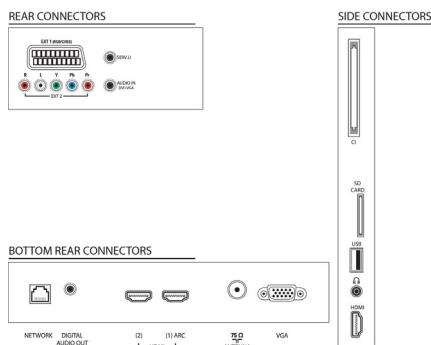

Tuner/Empfang/Übertragung

- Digitales Fernsehen: DVB-C MPEG2*, DVB-C MPEG4*, DVB-T MPEG2*, DVB-T MPEG4*
- Videowiedergabe: NTSC, PAL, Secam

Leistung

- Netzstrom: AC: 220 bis 240 V, 50/60 Hz
- Umgebungstemperatur: 5 °C bis 40 °C
- Energieeffizienzklasse: A
- Stromversorgung mit EU-Energie-Label: 40 W
- Jährlicher Energieverbrauch: 58 kWh
- Stand-by-Stromverbrauch: < 0,15 W
- Energiesparfunktionen: Komplettabschaltung (0 Watt), Ausschalt-Timer, Eco mode (Ökomodus), Menü für Stromspareinstellungen, Lichtsensor, Bildabschaltung (bei Radiobetrieb)

- Bleihaltig: Ja*
- Stromverbrauch (ausgeschaltet): < 0,01 W
- Jährlicher Energieverbrauch (Standby-Modus): 1,1* kWh

Abmessungen

- Abmessungen Box (B x H x T): 950 x 572 x 158 mm
- Abmessungen Gerät (B x H x T): 761 x 473 x 41,6 mm
- Abmessungen Gerät inkl. Fuß (B x H x T): 761 x 523 x 221 mm
- Produktgewicht: 8,7 kg
- Produktgewicht (+ Ständer): 10,6 kg
- Kompatibler Wandhalterung: 200 x 200 mm

Zubehör

- Mitgeliefertes Zubehör: Netzkabel, Fernbedienung, 2 AAA-Batterien, Tischfuß, Kurzanleitung, Broschüre zu rechtlichen und Sicherheitsinformationen, Garantiekarte
- Optionales Zubehör: Kabelloser WiFi-USB-Adapter (PTA01), Philips Wandhalterung SQM 6325, Philips Wandhalterung SQM 6415, Philips Wandhalterung SQM 6435

Ausstellungsdatum
2020-05-15

Version: 12.8.6

12 NC: 8670 000 74229
EAN: 87 12581 59286 8

© 2020 Koninklijke Philips N.V.
Alle Rechte vorbehalten.

Technische Daten können ohne vorherige Ankündigung geändert werden. Die Marken sind Eigentum von Koninklijke Philips N.V. oder der jeweiligen Firmen.

www.philips.com

* Net TV: Besuchen Sie www.philips.com/smarttv, und erfahren Sie, welche Dienste in Ihrem Land verfügbar sind.
* WiFi MediaConnect: Die Videowiedergabe kann durch die Leistung Ihres PCs und die WiFi-Bandbreite beeinträchtigt werden. Die Mindestanforderungen sowie die empfohlenen Anforderungen finden Sie unter www.philips.com/wifimediaconnect. Inhalte werden mit einer Verzögerung von einigen Sekunden angezeigt. Es kann vorkommen, dass Bild und Ton nicht absolut synchron sind.
* Der Fernseher unterstützt DVB-T-Empfang für Free-to-Air-Übertragungen. Bestimmte DVB-T-Betreiber werden möglicherweise nicht unterstützt. Eine aktuelle Liste dieser Betreiber finden Sie in den FAQs auf der Philips Support-Website. Bei einigen Betreibern sind Conditional Access und ein Abonnement erforderlich. Weitere Informationen erhalten Sie von Ihrem Betreiber.
* Mit dem integrierten TV-Tuner können Sie viel Energie sparen
* 8-Tage-EPG, Service nicht in allen Ländern verfügbar
* Energieverbrauch in kWh pro Jahr, beruhend auf dem Stromverbrauch des Fernsehers, wenn dieser 4 Stunden pro Tag an 365 Tagen in Betrieb ist. Der tatsächliche Energieverbrauch hängt davon ab, wie der Fernseher verwendet wird.
* Durch Verwendung des Netzschalters wird der Stromverbrauch im Standby-Betrieb auf Null reduziert
* Durchschnittlicher Stromverbrauch bei Betrieb entsprechend IEC62087 Ed. 2.
* Einige Komponenten dieses Fernsehers, bei denen technologisch keine Alternative besteht, enthalten Blei. Dies entspricht der geltenden Ausnahmeregelung der RoHS-Richtlinie.
* USB-Tastatur und -Maus werden über eine Softwareaktualisierung unterstützt.