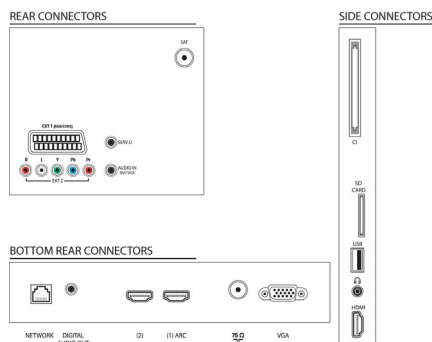

Tuner/Empfang/Übertragung

- Digitales Fernsehen: DVB-C MPEG2*, DVB-C MPEG4*, DVB-S2 und MPEG4 HD, DVB-T MPEG2*, DVB-T MPEG4*, DVB-S, HD+ kompatibel
- Videowiedergabe: NTSC, PAL, Secam
- LNB: 1 bis 4 LNBs unterstützt

Power

- Netzstrom: AC: 220 bis 240 V, 50/60 Hz
- Umgebungstemperatur: 5 °C bis 40 °C
- Energieeffizienzklasse: A
- Stromversorgung mit EU-Energie-Label: 40 W
- Jährlicher Energieverbrauch: 58 kWh

- Stand-by-Stromverbrauch: < 0,15 W
- Energiesparfunktionen: Komplettabstaltung (0 Watt), Ausschalt-Timer, Eco mode (Ökomodus), Menü für Stromspareinstellungen, Lichtsensor, Bildabschaltung (bei Radiobetrieb)
- Bleihaltig: Ja*
- Stromverbrauch (ausgeschaltet): < 0,01

Abmessungen

- Abmessungen Box (B x H x T): 950 x 572 x 158 mm
- Abmessungen Gerät (B x H x T): 761 x 473 x 41,6 mm
- Abmessungen Gerät inkl. Fuß (B x H x T): 761 x 523 x 221 mm
- Produktgewicht: 8,7 kg
- Produktgewicht (+ Ständer): 10,6 kg
- Kompatible Wandhalterung: 200 x 200 mm

Zubehör

- Mitgeliefertes Zubehör: Netzkabel, Fernbedienung, 2 AAA-Batterien, Tischfuß, Kurzanleitung, Broschüre zu rechtlichen und Sicherheitsinformationen, Garantiekarte
- Optionales Zubehör: Kabelloser WiFi-USB-Adapter (PTA01), Philips Wandhalterung SQM 6325, Philips Wandhalterung SQM 6415, Philips Wandhalterung SQM 6435

Ausstellungsdatum
2021-03-21

Version: 13.5.4

12 NC: 8670 000 74272
EAN: 87 12581 59298 1

© 2021 Koninklijke Philips N.V.
Alle Rechte vorbehalten.

Technische Daten können ohne vorherige Ankündigung geändert werden. Die Marken sind Eigentum von Koninklijke Philips N.V. oder der jeweiligen Firmen.

www.philips.com

* Net TV: Besuchen Sie www.philips.com/smarttv, und erfahren Sie, welche Dienste in Ihrem Land verfügbar sind.
* WiFi MediaConnect: Die Videowiedergabe kann durch die Leistung Ihres PCs und die WiFi-Bandbreite beeinträchtigt werden. Die Mindestanforderungen sowie die empfohlenen Anforderungen finden Sie unter www.philips.com/wifimediaconnect. Inhalte werden mit einer Verzögerung von einigen Sekunden angezeigt. Es kann vorkommen, dass Bild und Ton nicht absolut synchron sind.
* Der Fernseher unterstützt DVB-T-Empfang für Free-to-Air-Übertragungen. Bestimmte DVB-T-Betreiber werden möglicherweise nicht unterstützt. Eine aktuelle Liste dieser Betreiber finden Sie in den FAQs auf der Philips Support-Website. Bei einigen Betreibern sind Conditional Access und ein Abonnement erforderlich. Weitere Informationen erhalten Sie von Ihrem Betreiber.
* 8-Tage-EPG, Service nicht in allen Ländern verfügbar
* Energieverbrauch in kWh pro Jahr, beruhend auf dem Stromverbrauch des Fernsehers, wenn dieser 4 Stunden pro Tag an 365 Tagen in Betrieb ist. Der tatsächliche Energieverbrauch hängt davon ab, wie der Fernseher verwendet wird.
* Durchschnittlicher Stromverbrauch bei Betrieb entsprechend IEC62087 Ed. 2.
* Einige Komponenten dieses Fernsehers, bei denen technologisch keine Alternative besteht, enthalten Blei. Dies entspricht der geltenden Ausnahmeregelung der RoHS-Richtlinie.
* USB-Tastatur und -Maus werden über eine Softwareaktualisierung unterstützt.