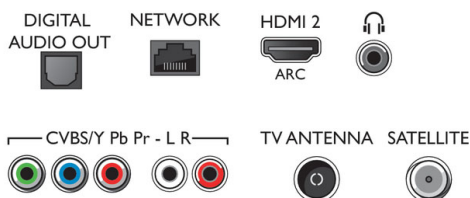

Rear

Data de publicação
2020-08-19

Versão: 8.0.1

12 NC: 8670 001 54244
EAN: 87 18863 01627 5

© 2020 Koninklijke Philips N.V.
Todos os direitos reservados.

Todas as especificações estão sujeitas a alterações sem aviso prévio. As marcas comerciais são propriedade de Koninklijke Philips N.V. ou dos respectivos detentores.

www.philips.com

* O EPG e visibilidade atual (até 8 dias) dependem do país e da operadora.
* Consumo de energia em kWh por ano, com base no consumo de energia do televisor a funcionar 4 horas por dia durante 365 dias. O consumo de energia efetivo dependerá da forma como o televisor é utilizado.
* O televisor suporta a receção DVB para transmissões em canal aberto. Operadores de DVB específicos podem não ser suportados. Pode encontrar uma lista atualizada na secção de FAQ do Web site de suporte da Philips. Para alguns operadores são necessários um acesso condicionado e uma subscrição. Contacte o seu operador para mais informações.
* (Philips) compatível apenas com leitores específicos da Philips.
* Este televisor contém chumbo apenas em determinadas peças e componentes que não oferecem uma tecnologia alternativa, de acordo com as cláusulas de isenção da diretiva RoHS.